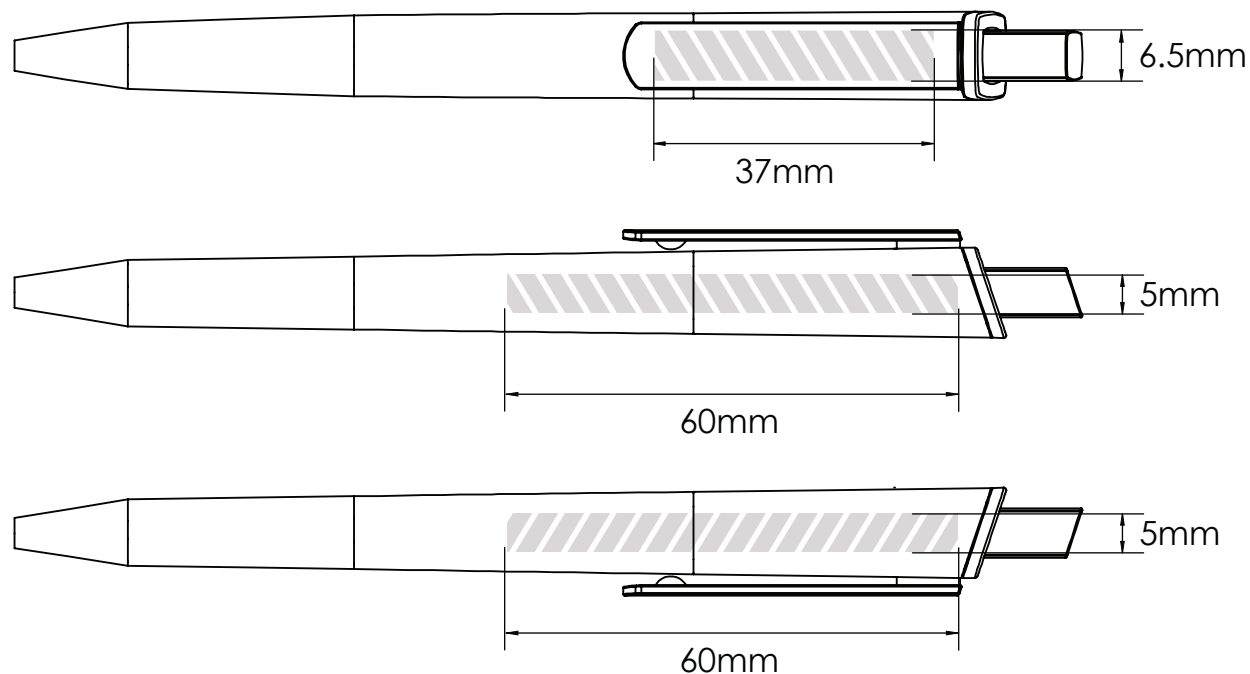

写真印刷

印刷エリア 

印刷仕様:

- ▶ CMYKカラーモード
- ▶ ベクターファイル推奨
- ▶ ラスターイメージは300dpi