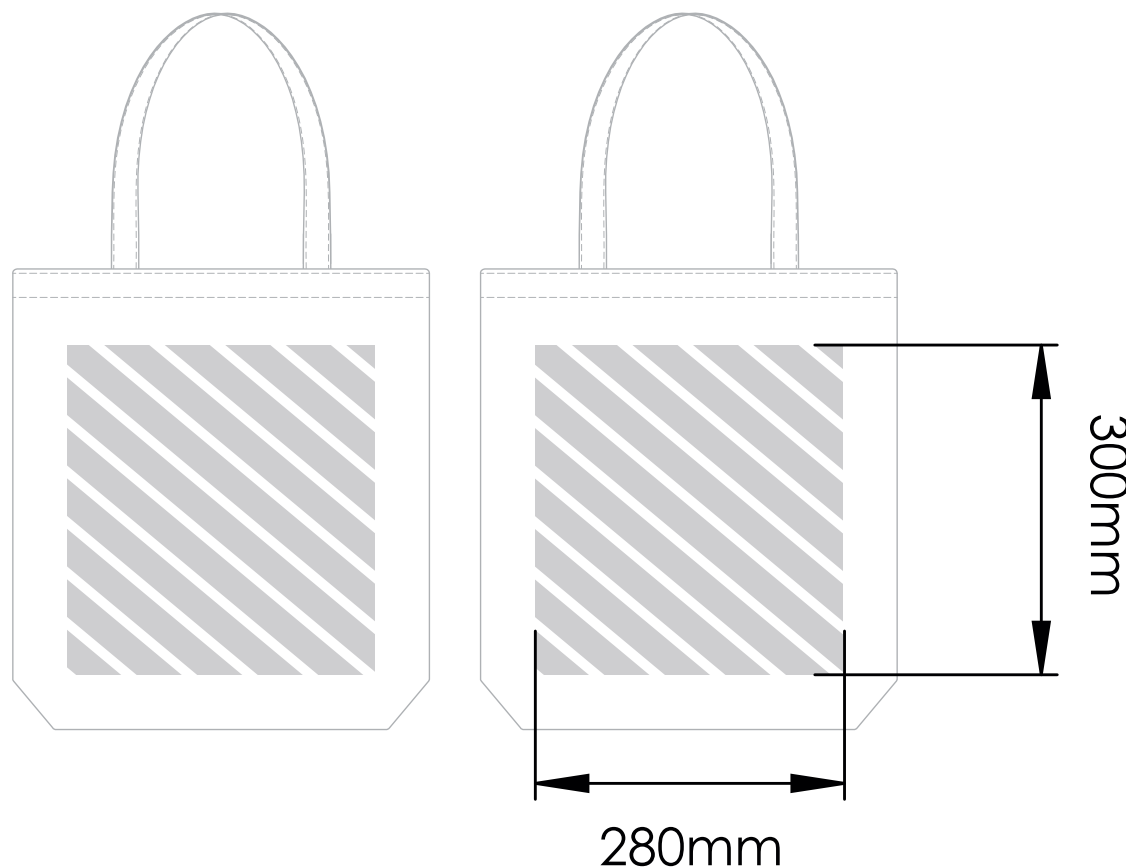

次の印刷ガイドは、御社のグラフィックデザイナーのために用意されたものですが、グラフィックデザイナーが御社にいない場合には、Flashbay社が御社のイメージファイルおよび/あるいはテキストのレイアウトを担当いたします。イメージファイルとテキストはFlashbay社の御社担当アカウントマネージャーにEメールでお送りいただけます。御社のイメージファイルをFlashbay社に送信した場合、確認用にバーチャル検査用のPDFファイルが送られてきます。その後、御社のご要望に応じて、データに修正を加えられます。

## 写真印刷

印刷エリア 

印刷仕様:

- ▶ CMYKカラーモード
- ▶ ベクターファイル推奨
- ▶ ラスターイメージは300dpi