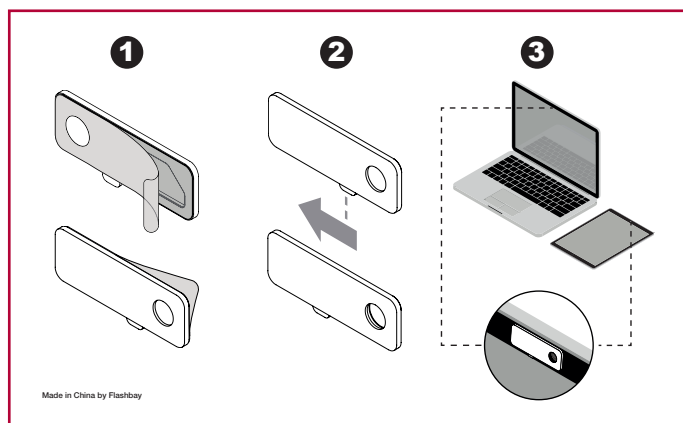

デフォルトデザイン

前面

背面

ご入稿デザイン

り足しエリア (3mm)

印刷範囲

ウェブカメラカバー

印刷仕様:

CMYKカラーモード

ベクターファイル推奨 (ai/eps/svg/cdr)

ラスターイメージは>300dpi

デフォルトデザイン

前面

背面

ご入稿デザイン

り足しエリア (3mm)