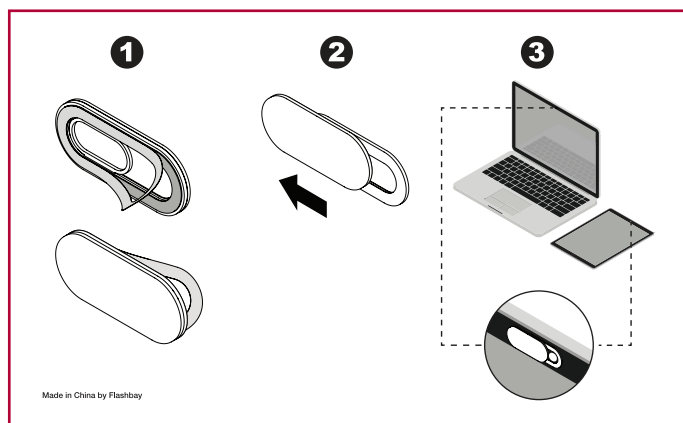

デフォルトデザイン

前面

背面

ご入稿デザイン

り足しエリア (3mm)

印刷範囲

ウェブカメラカバー

印刷仕様:

CMYKカラーモード

ベクターファイル推奨 (ai/eps/svg/cdr)

ラスターイメージは>300dpi

デフォルトデザイン

前面

背面

ご入稿デザイン

り足しエリア (3mm)