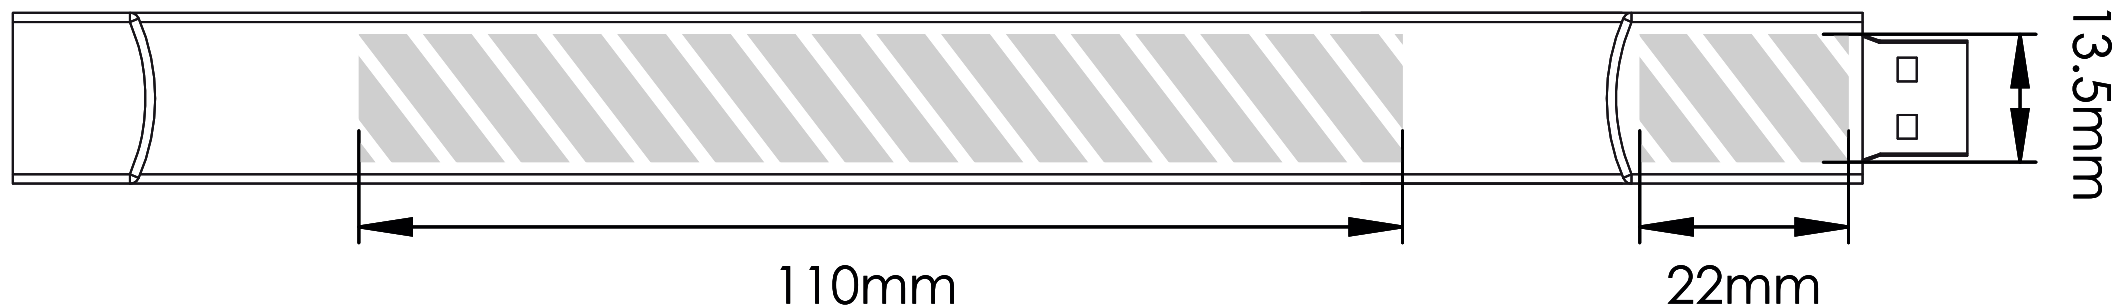

スクリーン印刷

印刷エリア 

印刷仕様:

- ▶ CMYKカラーモード
- ▶ ベクターファイル推奨
- ▶ ラスターイメージは300dpi