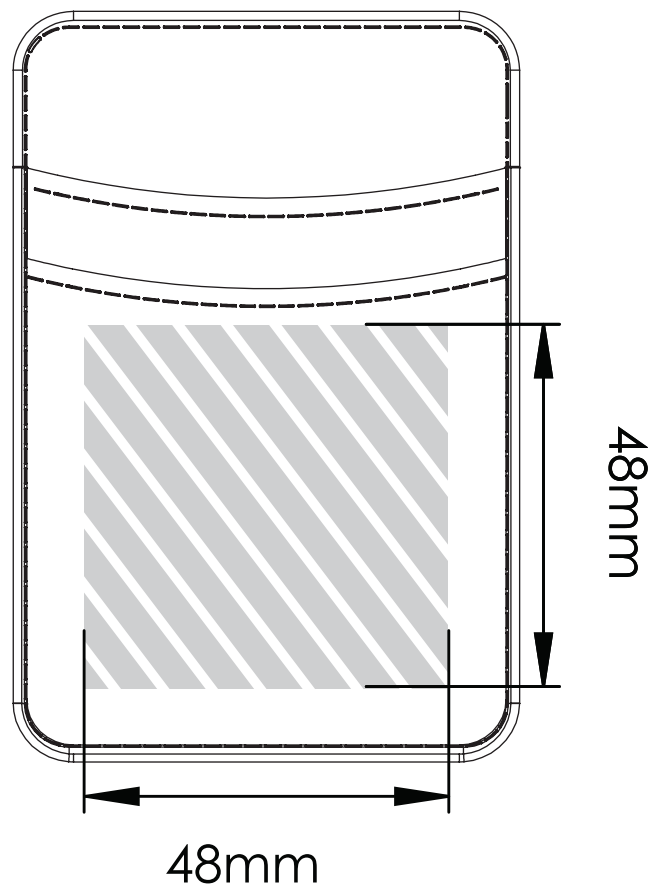

スクリーン印刷 | 写真印刷 | エンボス

印刷エリア 

印刷仕様:

- ▶ CMYKカラーモード
- ▶ ベクターファイル推奨
- ▶ ラスターイメージは300dpi