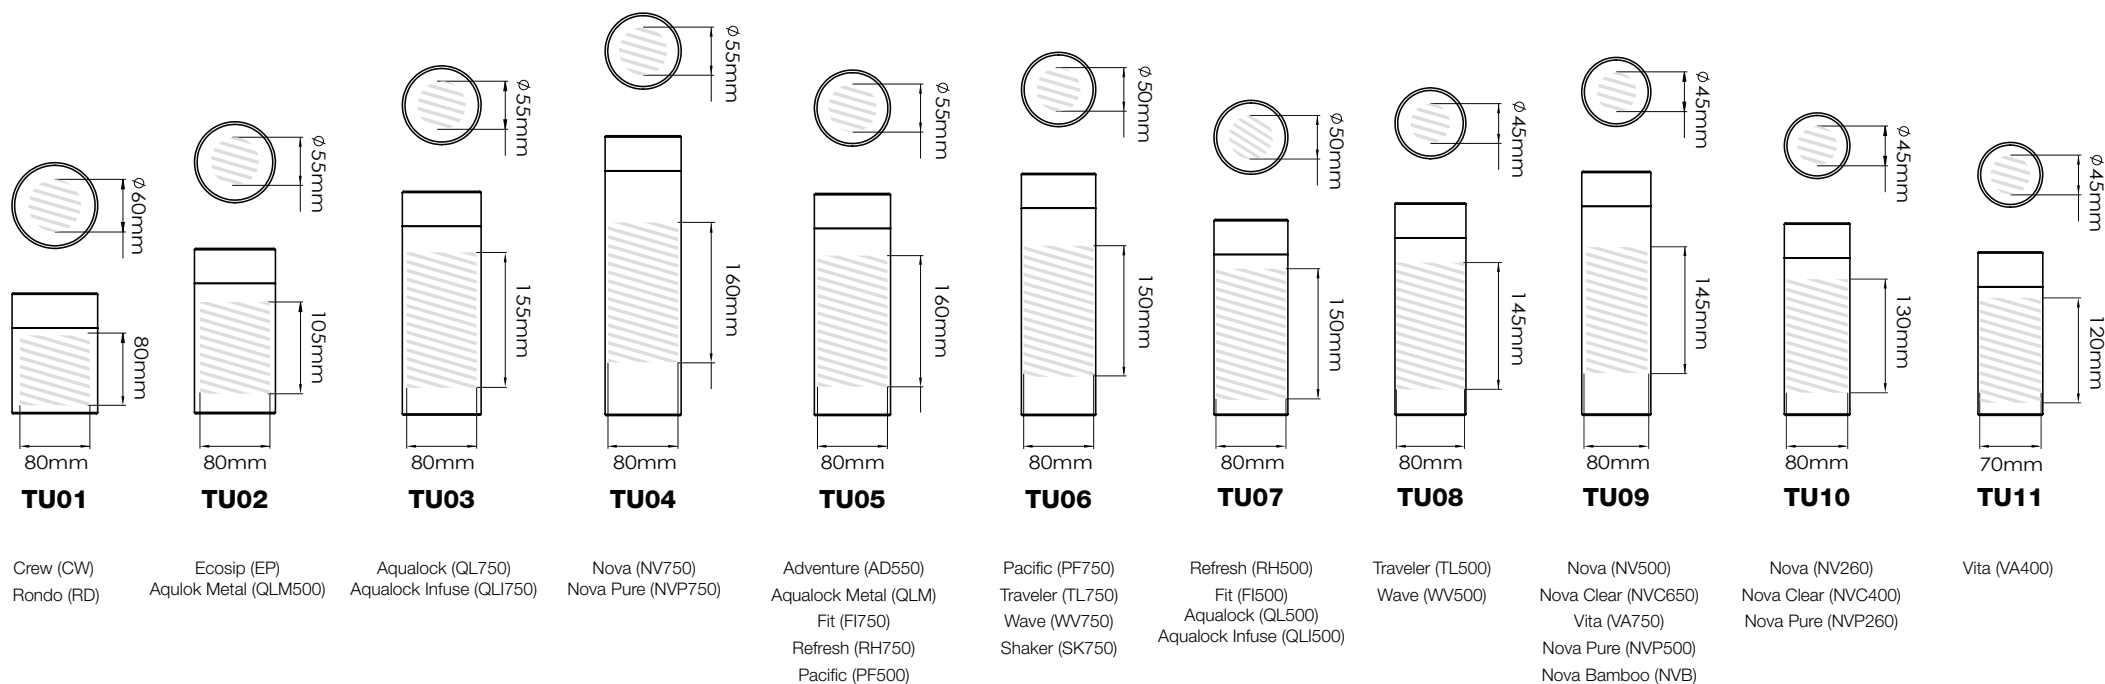

## 写真印刷

印刷エリア

印刷仕様:

- ▶ CMYKカラーモード
- ▶ ベクターファイル推奨
- ▶ ラスターイメージは300dpi