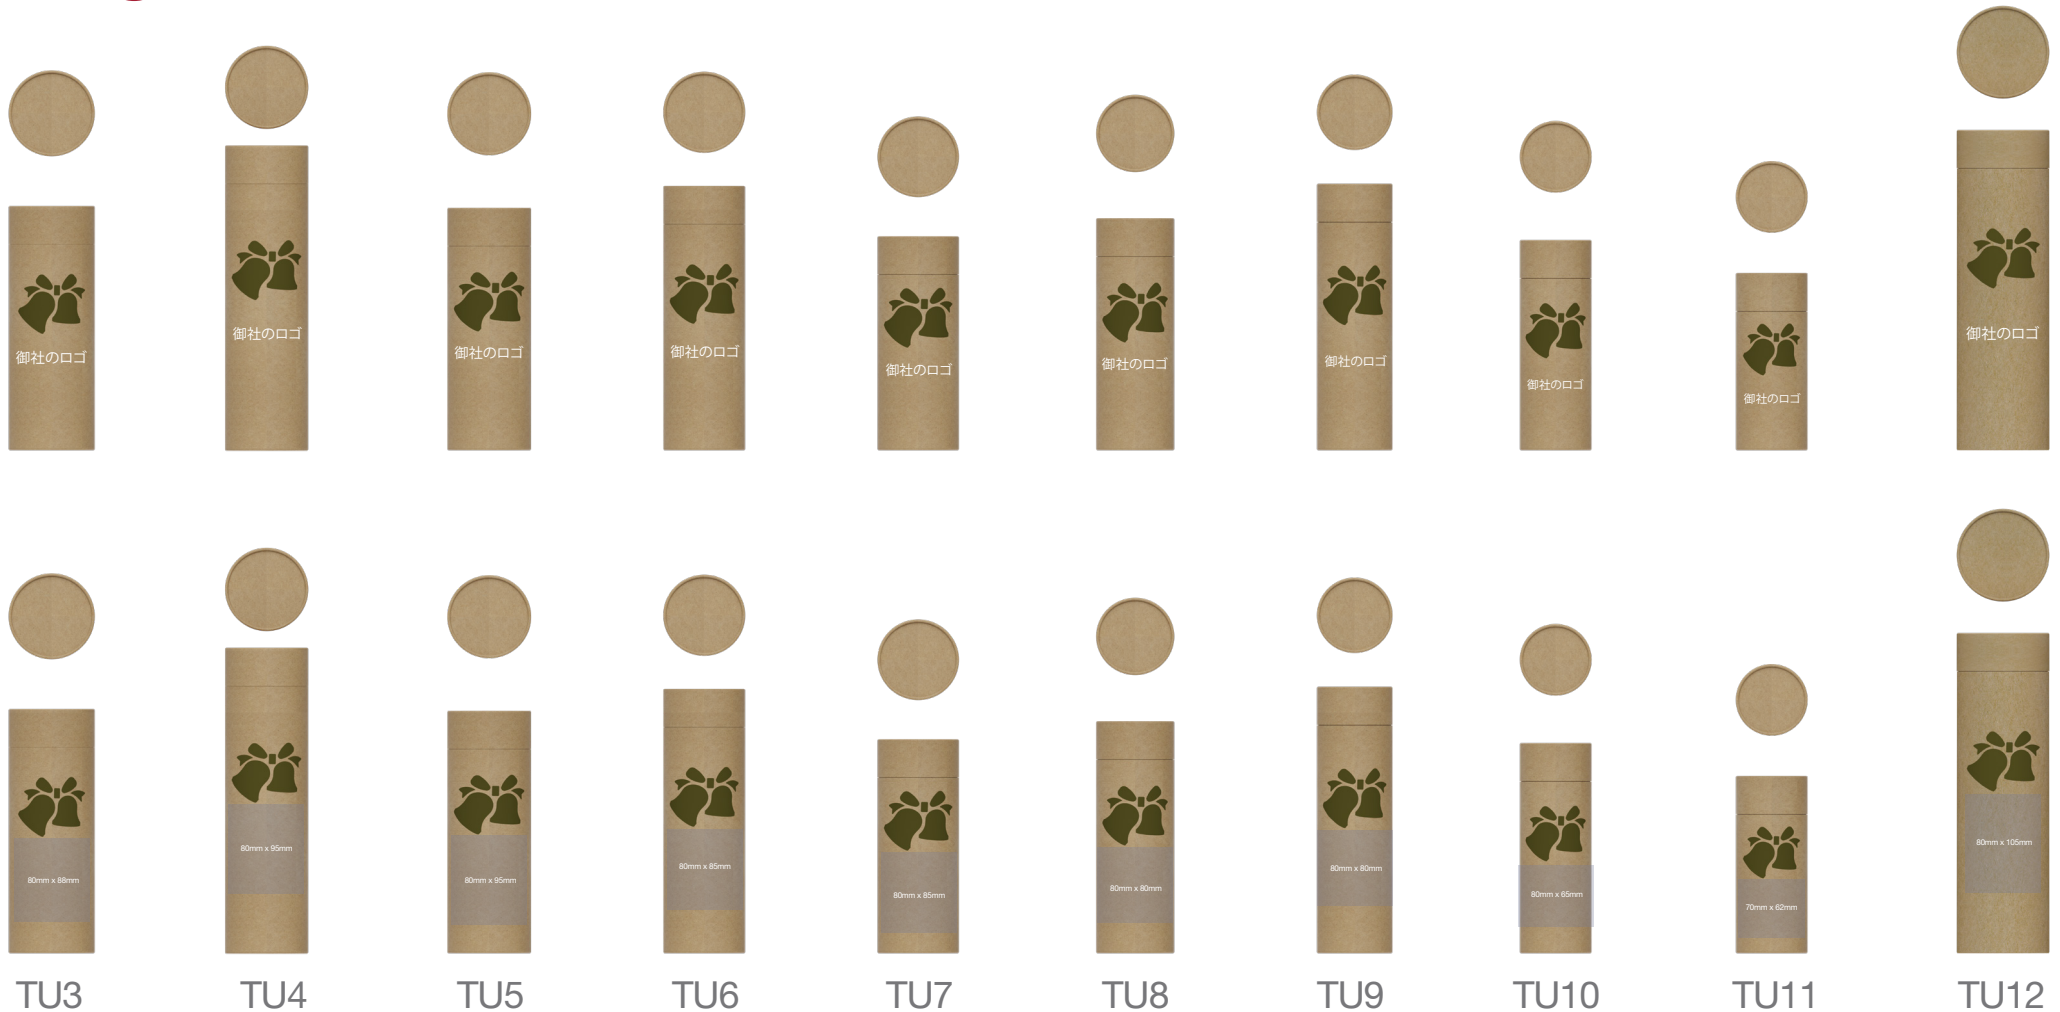

Tube Christmas

- ステップ1 装飾柄をお選びください。 **A D E F G**
- ステップ2 印刷面に刻印するデザインをお送りください。
- ステップ3 バーチャルプルーフ（完成イメージ）にてご確認ください。

印刷可能エリア

Option **A**

TU1

TU2

Tube Christmas

- ステップ1 装飾柄をお選びください。 **A D E F G**
- ステップ2 印刷面に刻印するデザインをお送りください。
- ステップ3 バーチャルプルーフ（完成イメージ）にてご確認ください。

印刷可能エリア

Option **D**

TU1

TU2

Tube Christmas

- ステップ1 装飾柄をお選びください。 **A D E F G**
- ステップ2 印刷面に刻印するデザインをお送りください。
- ステップ3 バーチャルプルーフ（完成イメージ）にてご確認ください。

印刷可能エリア

Option **E**

Tube Christmas

- ステップ1 装飾柄をお選びください。 **A D E F G**
- ステップ2 印刷面に刻印するデザインをお送りください。
- ステップ3 バーチャルプルーフ（完成イメージ）にてご確認ください。

印刷可能エリア

Option **F**

Tube Christmas

- ステップ1 装飾柄をお選びください。 **A D E F G**
- ステップ2 印刷面に刻印するデザインをお送りください。
- ステップ3 バーチャルプルーフ（完成イメージ）にてご確認ください。

印刷可能エリア

Option **G**