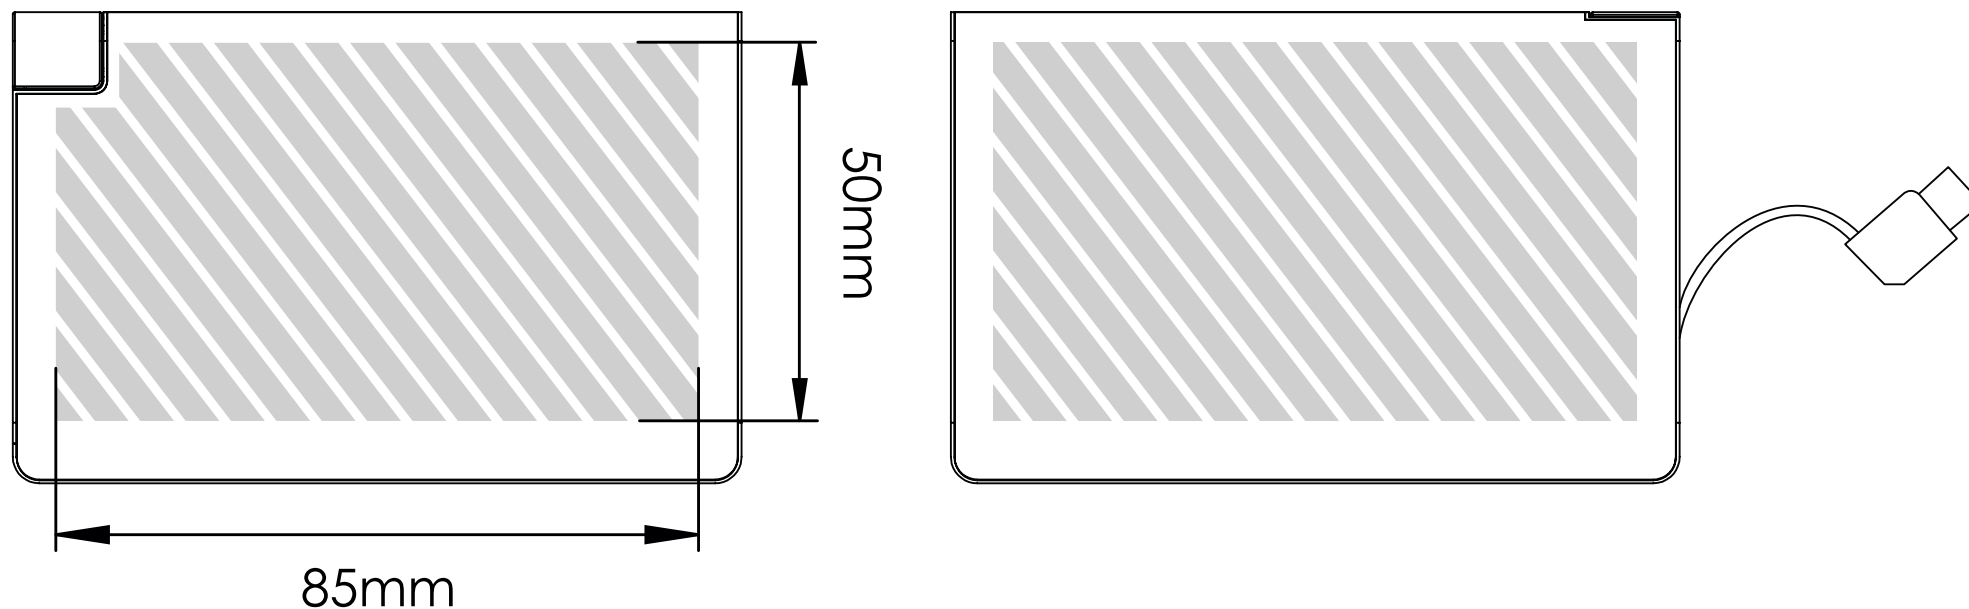

スクリーン印刷

印刷エリア 

印刷仕様:

- ▶ CMYKカラーモード
- ▶ ベクターファイル推奨
- ▶ ラスターイメージは300dpi