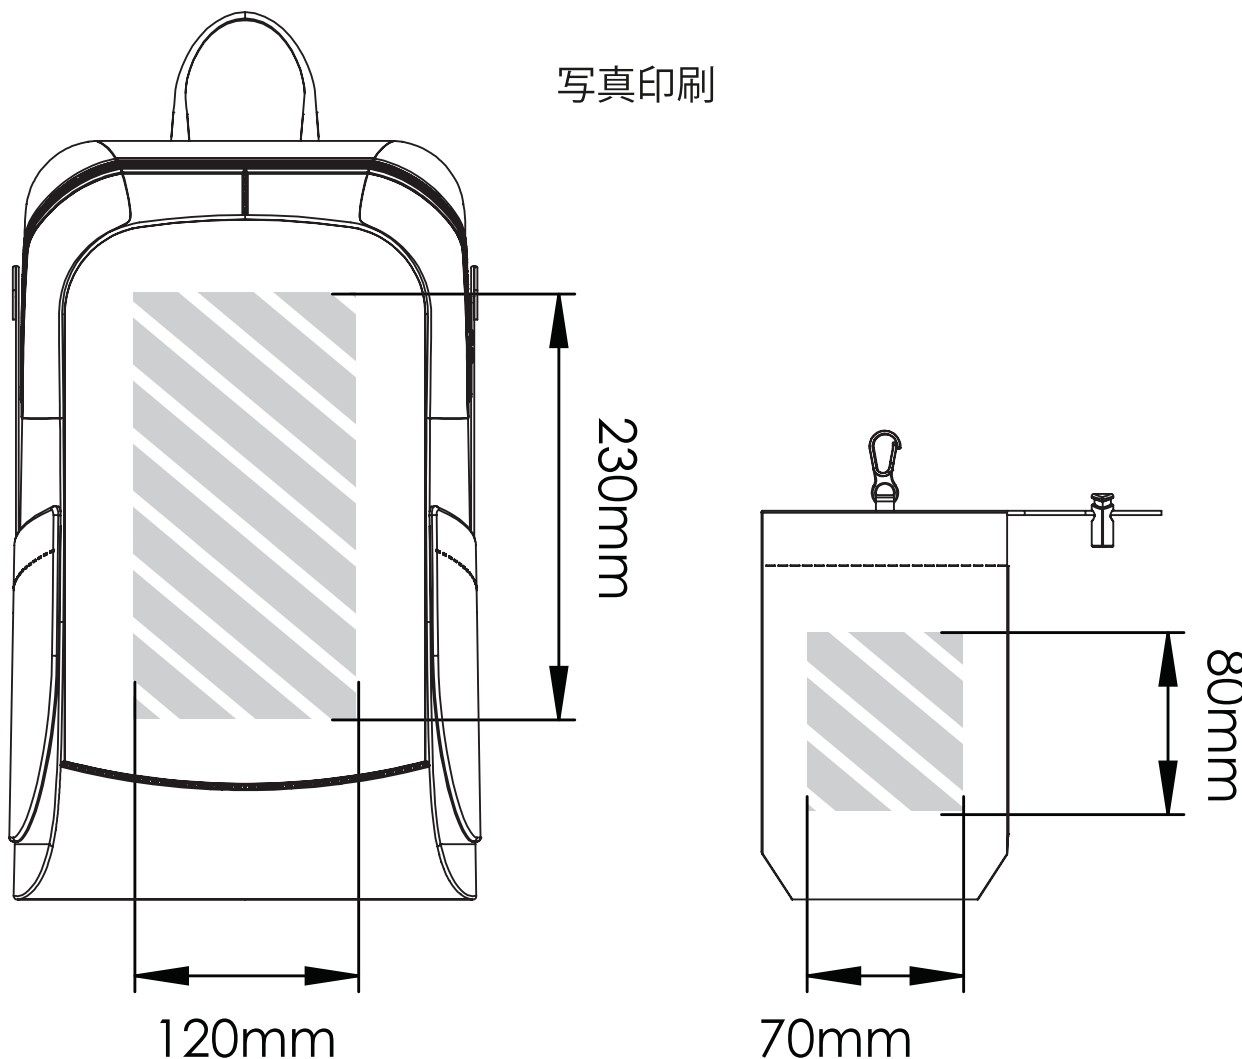

写真印刷

印刷エリア 

印刷仕様:

- ▶ CMYKカラーモード
- ▶ ベクターファイル推奨
- ▶ ラスターイメージは300dpi