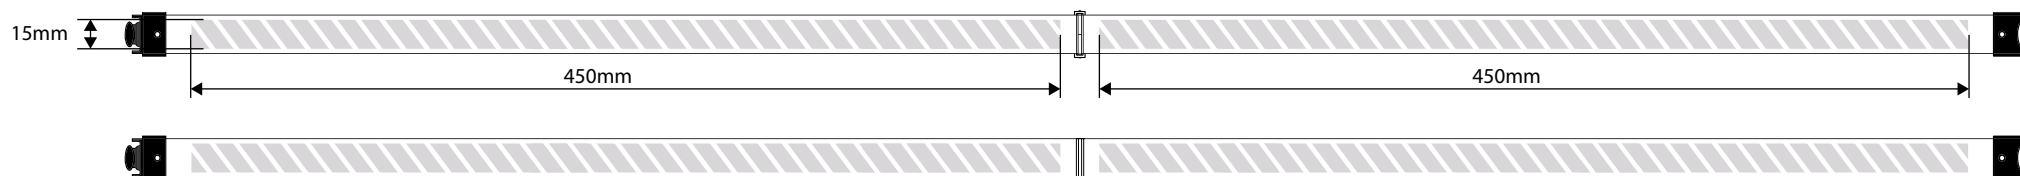

20mm

写真印刷

25mm

印刷エリア 

印刷仕様:

- ▶ CMYKカラーモード
- ▶ ベクターファイル推奨
- ▶ ラスターイメージは300dpi