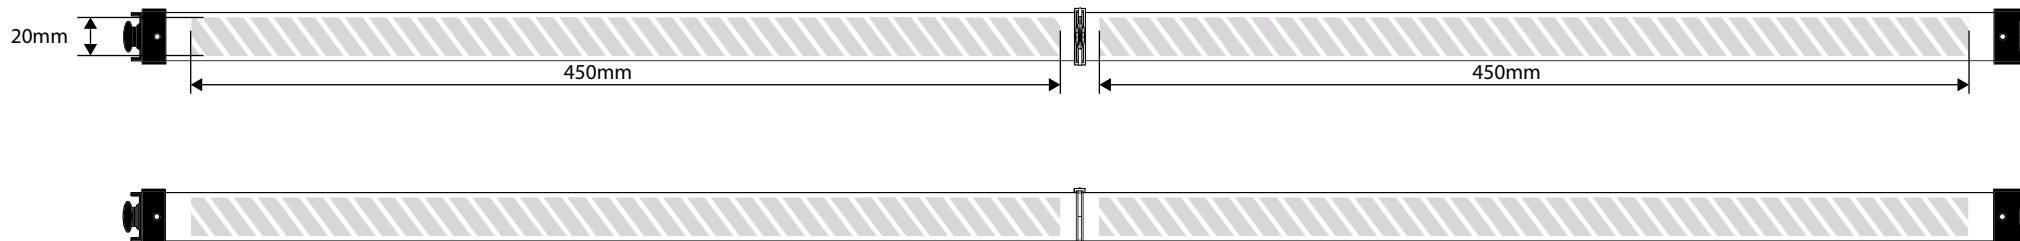

20mm

写真印刷

25mm

印刷エリア 

印刷仕様:

- ▶ CMYKカラーモード
- ▶ ベクターファイル推奨
- ▶ ラスターイメージは300dpi