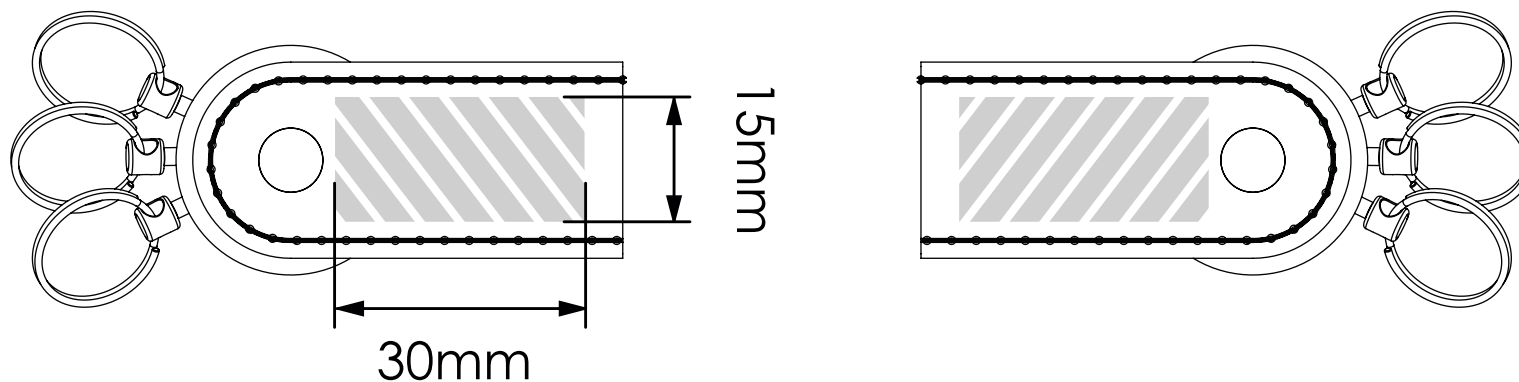

スクリーン印刷

エンボス

印刷エリア

- 印刷仕様:
- ▶ CMYKカラーモード
 - ▶ ベクターファイル推奨
 - ▶ ラスターイメージは300dpi