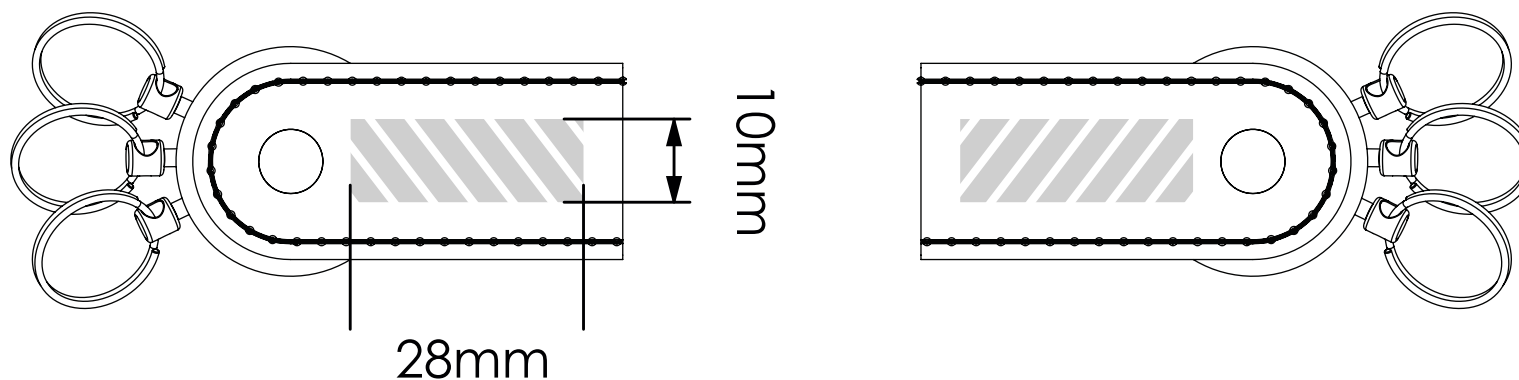

次の印刷ガイドは、御社のグラフィックデザイナーのために用意されたものですが、グラフィックデザイナーが御社にいない場合には、Flashbay社が御社のイメージファイルおよび/あるいはテキストのレイアウトを担当いたします。イメージファイルとテキストはFlashbay社の御社担当アカウントマネージャーにEメールでお送りいただけます。御社のイメージファイルをFlashbay社に送信した場合、確認用にバーチャル検査用のPDFファイルが送られてきます。その後、御社のご要望に応じて、データに修正を加えられます。

スクリーン印刷

エンボス

印刷エリア

- 印刷仕様:
- ▶ CMYKカラーモード
 - ▶ ベクターファイル推奨
 - ▶ ラスターイメージは300dpi