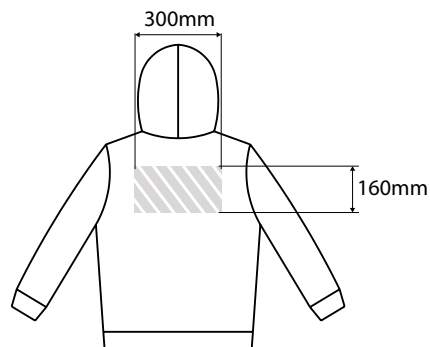

写真印刷

前面エリア

背面エリア

側面エリア

印刷エリア

印刷仕様:

- ▶ CMYKカラーモード
- ▶ ベクターファイル推奨
- ▶ ラスターイメージは300dpi