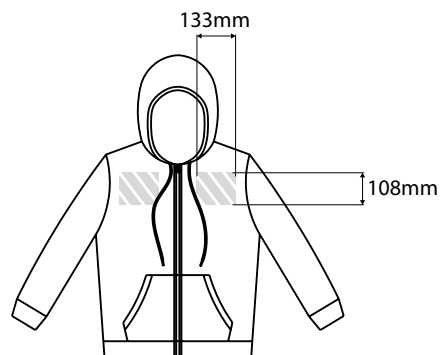

写真印刷

前面エリア

背面エリア

側面エリア

印刷エリア

印刷仕様:

- ▶ CMYKカラーモード
- ▶ ベクターファイル推奨
- ▶ ラスターイメージは300dpi