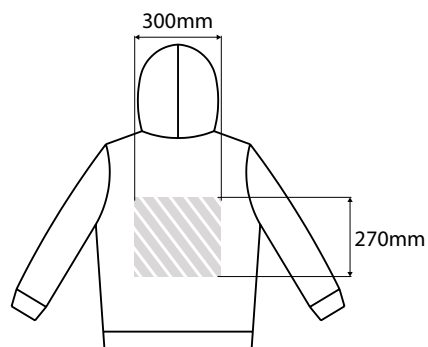

写真印刷

前面エリア

背面エリア

側面エリア

印刷エリア

印刷仕様:

- ▶ CMYKカラーモード
- ▶ ベクターファイル推奨
- ▶ ラスターイメージは300dpi