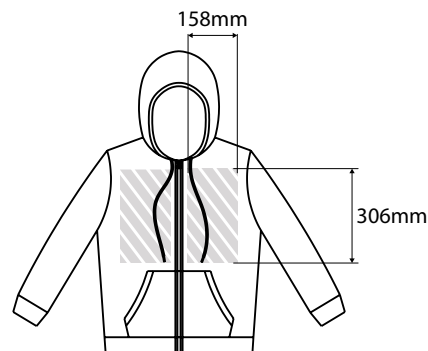

次の印刷ガイドは、御社のグラフィックデザイナーのために用意されたものですが、グラフィックデザイナーが御社にいない場合には、Flashbay社が御社のイメージファイルおよび/あるいはテキストのレイアウトを担当いたします。イメージファイルとテキストはFlashbay社の御社担当アカウントマネージャーにEメールでお送りいただけます。御社のイメージファイルをFlashbay社に送信した場合、確認用にバーチャル検査用のPDFファイルが送られてきます。その後、御社のご要望に応じて、データに修正を加えられます。

写真印刷

前面エリア

背面エリア

側面エリア

印刷エリア

印刷仕様:

- ▶ CMYKカラーモード
- ▶ ベクターファイル推奨
- ▶ ラスターイメージは300dpi