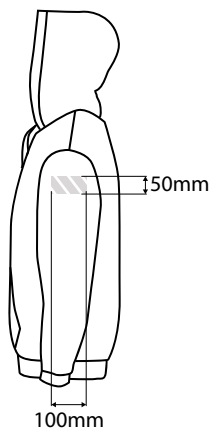

写真印刷

前面エリア

背面エリア

側面エリア

印刷エリア

印刷仕様:

- ▶ CMYKカラーモード
- ▶ ベクターファイル推奨
- ▶ ラスターイメージは300dpi