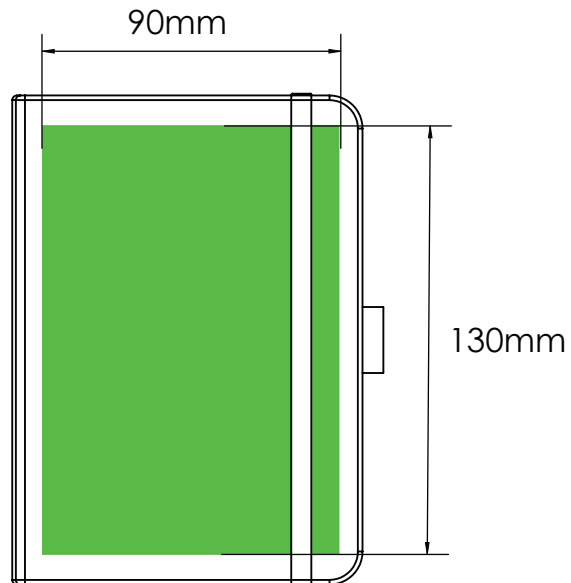

次の印刷ガイドは、御社のグラフィックデザイナーのために用意されたものですが、グラフィックデザイナーが御社にいない場合には、Flashbay社が御社のイメージファイルおよび/あるいはテキストのレイアウトを担当いたします。イメージファイルとテキストはFlashbay社の御社担当アカウントマネージャーにEメールでお送りいただけます。御社のイメージファイルをFlashbay社に送信した場合、確認用にバーチャル検査用のPDFファイルが送られてきます。その後、御社のご要望に応じて、データに修正を加えられます。

## 写真印刷

## エンボス

Flexible Logo Positioning within 

印刷エリア  

印刷仕様:

- ▶ CMYKカラーモード
- ▶ ベクターファイル推奨
- ▶ ラスターイメージは300dpi