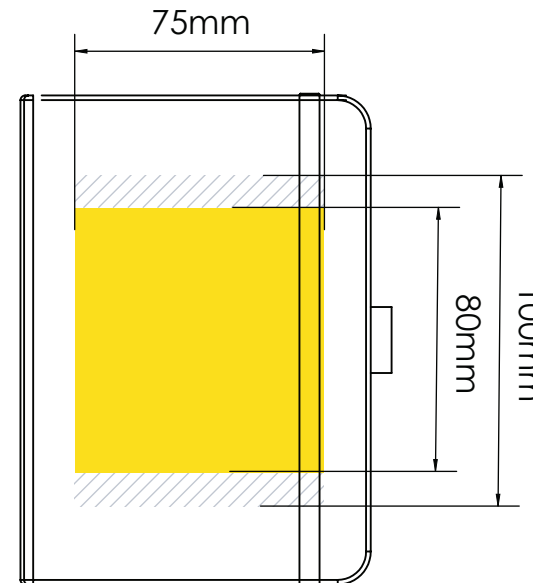

## 写真印刷

## エンボス

Flexible Logo Positioning within 

印刷エリア  

印刷仕様:

- ▶ CMYKカラーモード
- ▶ ベクターファイル推奨
- ▶ ラスターイメージは300dpi