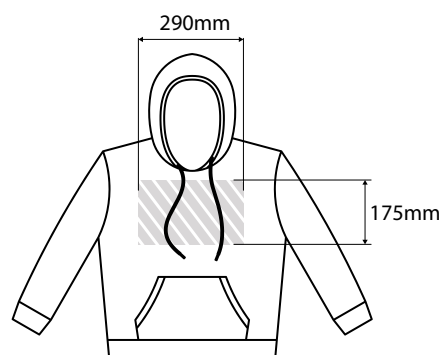

写真印刷

前面エリア

背面エリア

側面エリア

印刷エリア

印刷仕様:

- ▶ CMYKカラーモード
- ▶ ベクターファイル推奨
- ▶ ラスターイメージは300dpi