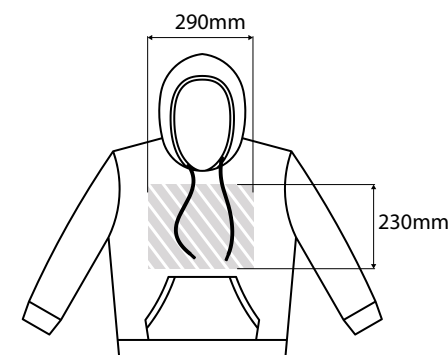

写真印刷

前面エリア

背面エリア

側面エリア

印刷エリア

印刷仕様:

- ▶ CMYKカラーモード
- ▶ ベクターファイル推奨
- ▶ ラスターイメージは300dpi