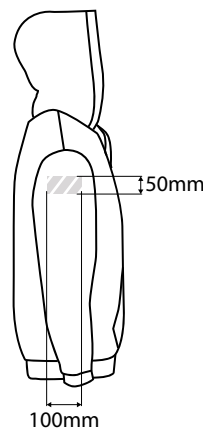

写真印刷

前面エリア

背面エリア

側面エリア

印刷エリア

印刷仕様:

- ▶ CMYKカラーモード
- ▶ ベクターファイル推奨
- ▶ ラスターイメージは300dpi