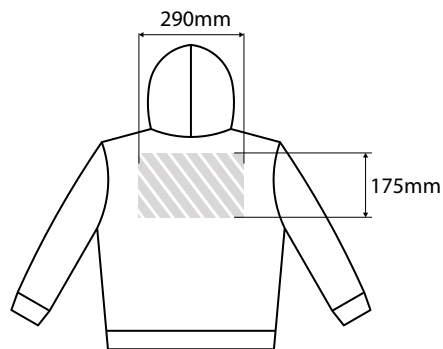

写真印刷

前面エリア

背面エリア

側面エリア

印刷エリア

印刷仕様:

- ▶ CMYKカラーモード
- ▶ ベクターファイル推奨
- ▶ ラスターイメージは300dpi