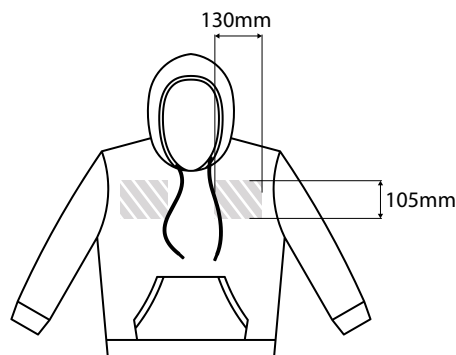

写真印刷

前面エリア

背面エリア

側面エリア

印刷エリア

印刷仕様:

- ▶ CMYKカラーモード
- ▶ ベクターファイル推奨
- ▶ ラスターイメージは300dpi