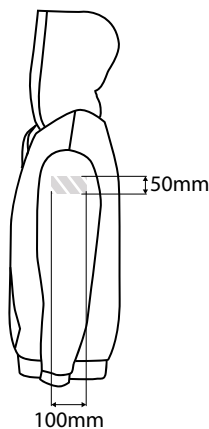

写真印刷

前面エリア

背面エリア

側面エリア

印刷エリア

印刷仕様:

- ▶ CMYKカラーモード
- ▶ ベクターファイル推奨
- ▶ ラスターイメージは300dpi