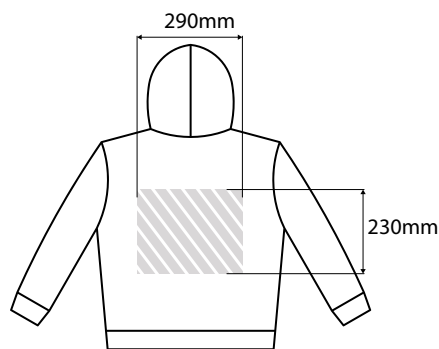

写真印刷

前面エリア

背面エリア

側面エリア

印刷エリア

印刷仕様:

- ▶ CMYKカラーモード
- ▶ ベクターファイル推奨
- ▶ ラスターイメージは300dpi