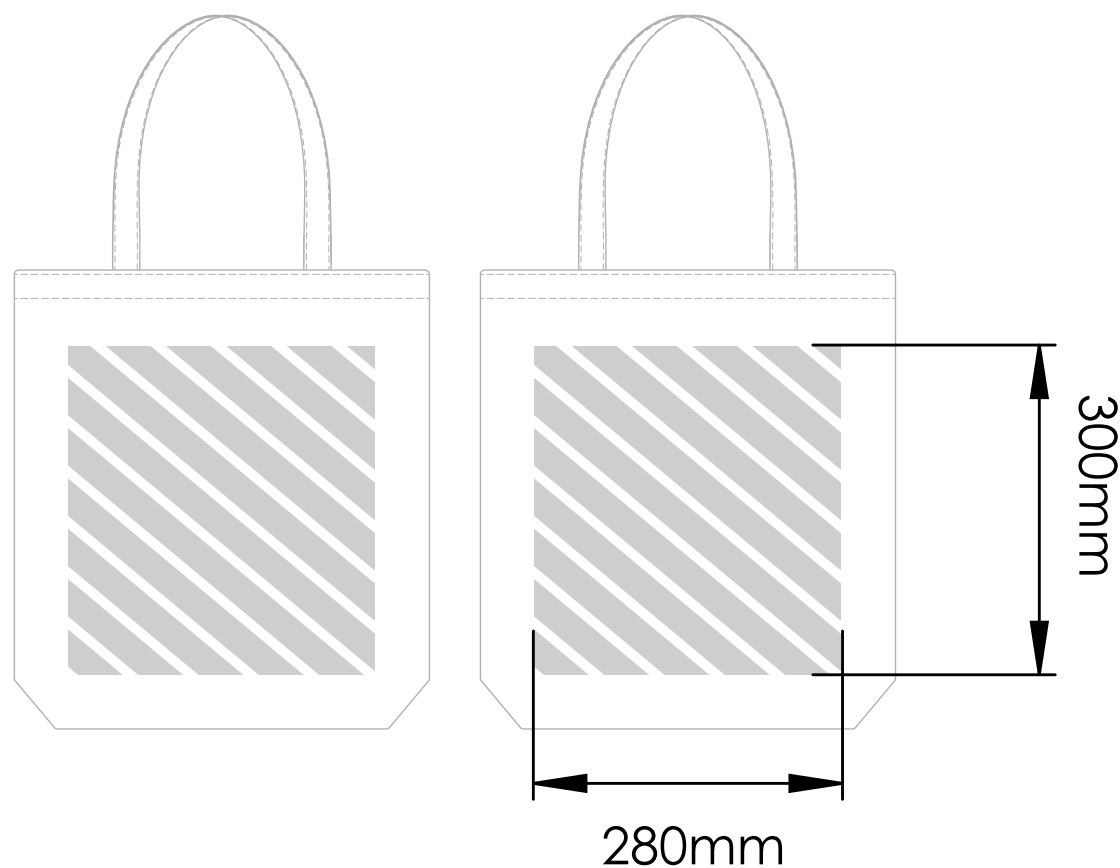

次の印刷ガイドは、御社のグラフィックデザイナーのために用意されたものですが、グラフィックデザイナーが御社にいない場合には、Flashbay社が御社のイメージファイルおよび/あるいはテキストのレイアウトを担当いたします。イメージファイルとテキストはFlashbay社の御社担当アカウントマネージャーにEメールでお送りいただけます。御社のイメージファイルをFlashbay社に送信した場合、確認用にバーチャル検査用のPDFファイルが送られてきます。その後、御社のご要望に応じて、データに修正を加えられます。

写真印刷

印刷エリア 

印刷仕様:

- ▶ CMYKカラーモード
- ▶ ベクターファイル推奨
- ▶ ラスターイメージは300dpi