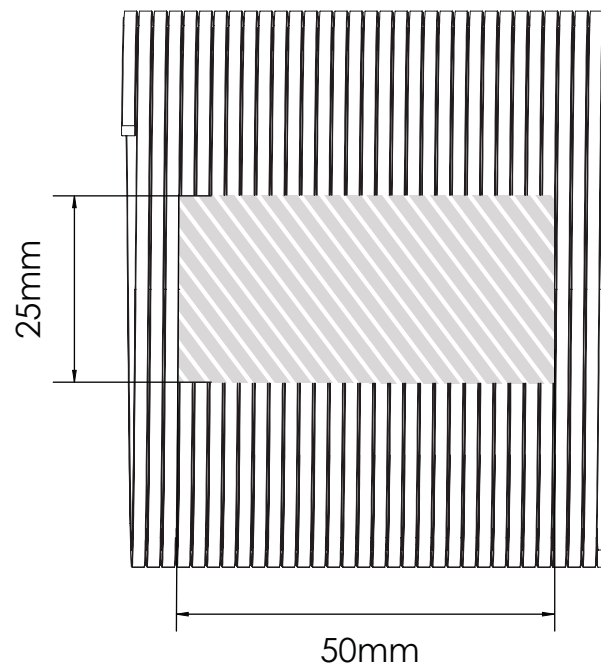

## 写真印刷

印刷エリア 

印刷仕様:

- ▶ CMYKカラーモード
- ▶ ベクターファイル推奨
- ▶ ラスターイメージは300dpi