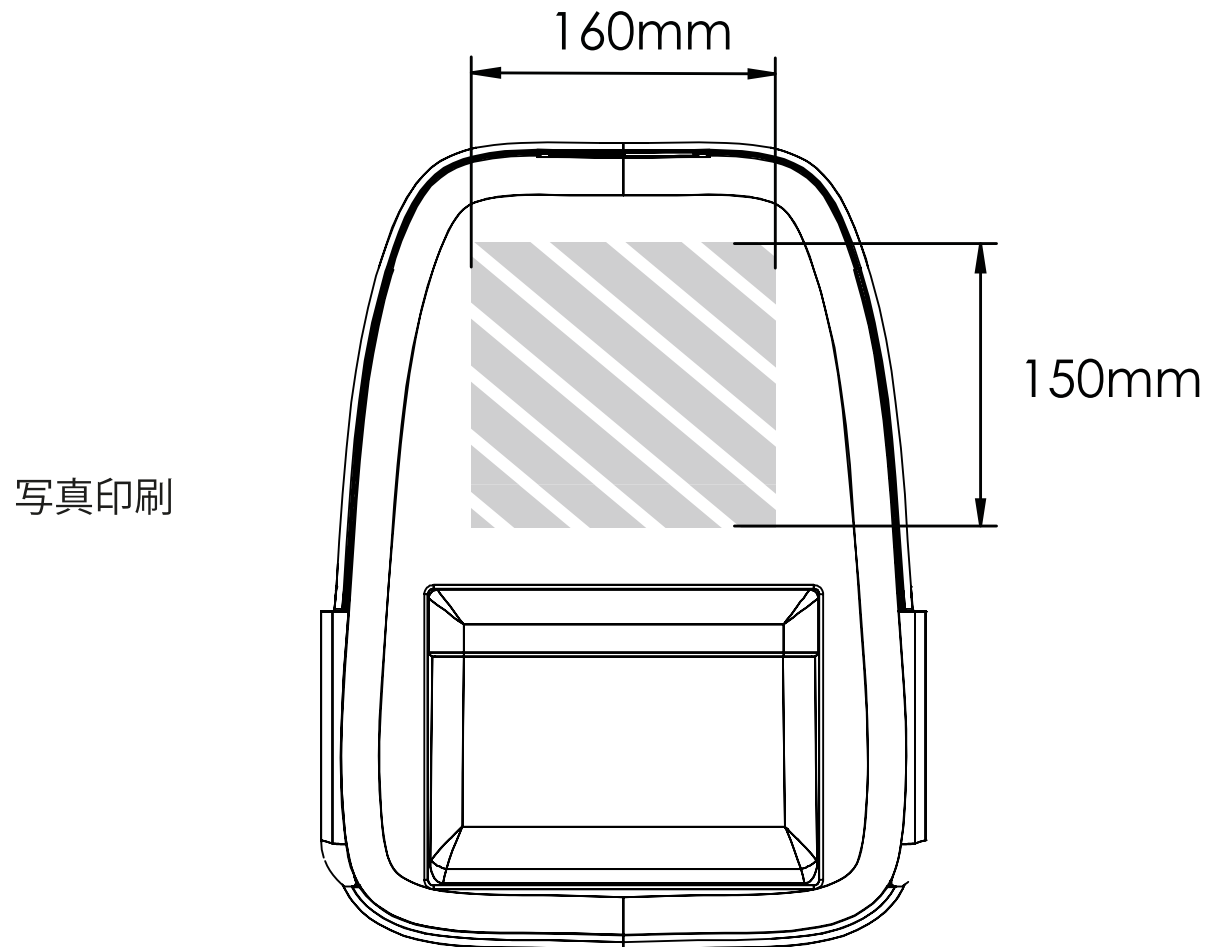

印刷エリア 

印刷仕様:

- ▶ CMYKカラーモード
- ▶ ベクターファイル推奨
- ▶ ラスターイメージは300dpi