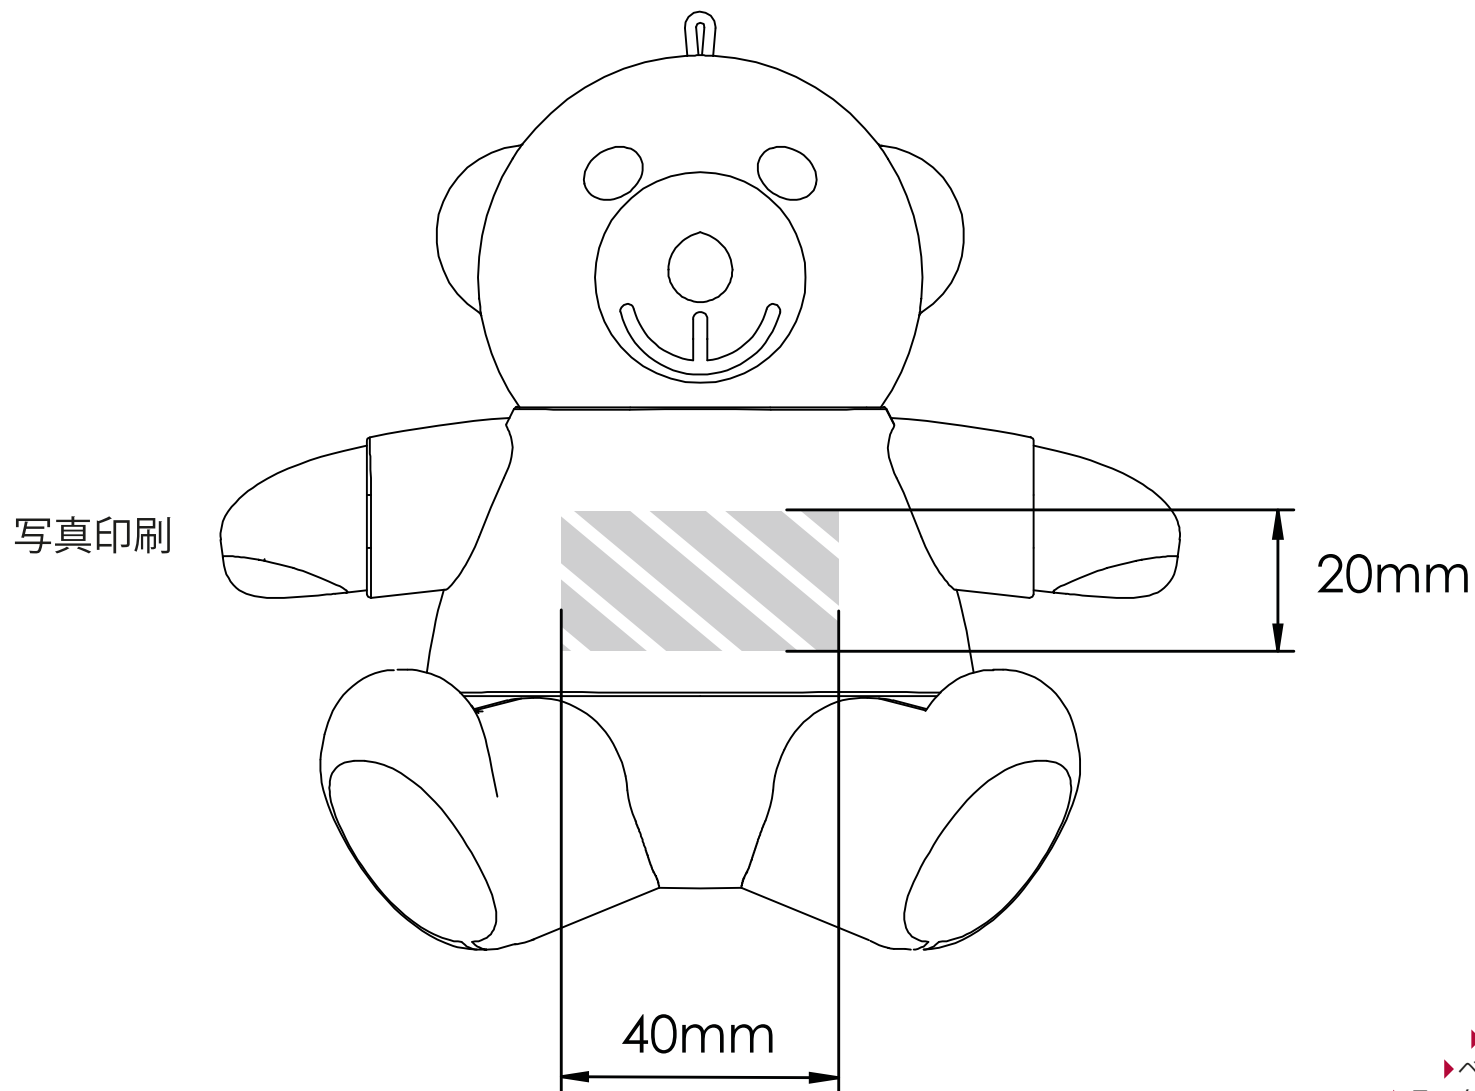

印刷エリア 

印刷仕様:

- ▶ CMYKカラーモード
- ▶ ベクターファイル推奨
- ▶ ラスターイメージは300dpi