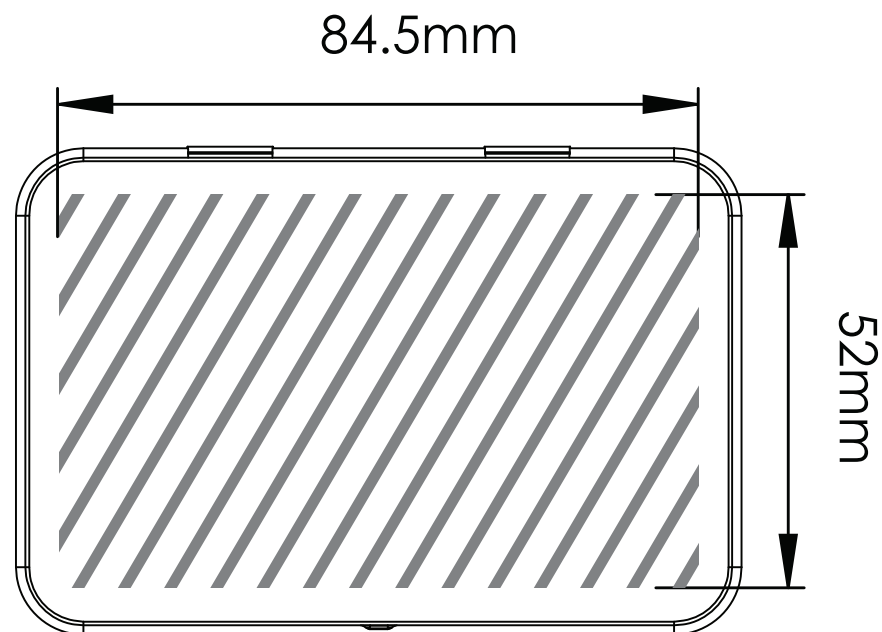

スクリーン印刷

印刷エリア 

印刷仕様:

- ▶ CMYKカラーモード
- ▶ ベクターファイル推奨
- ▶ ラスターイメージは300dpi