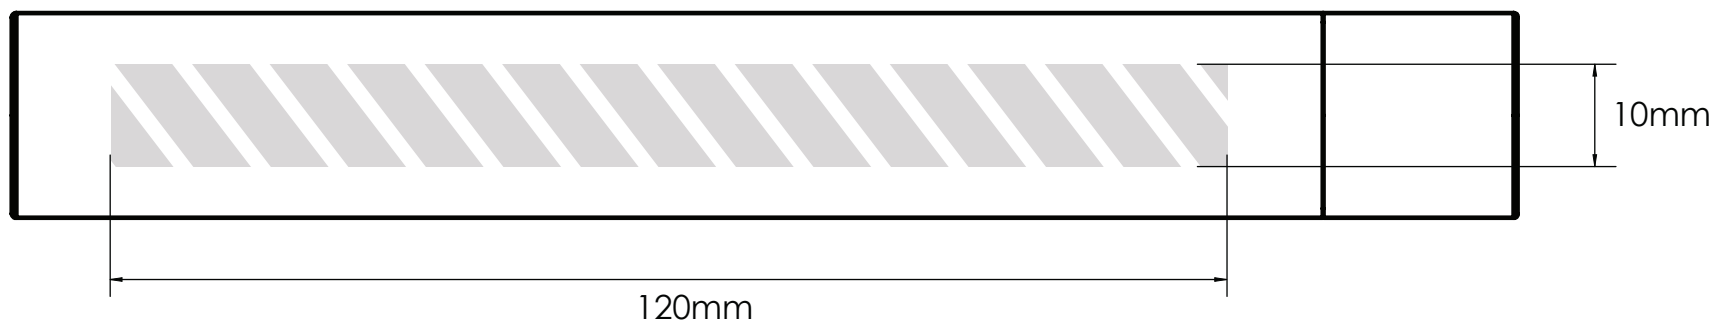

スクリーン印刷

印刷エリア 

印刷仕様:

- ▶ CMYKカラーモード
- ▶ ベクターファイル推奨
- ▶ ラスターイメージは300dpi