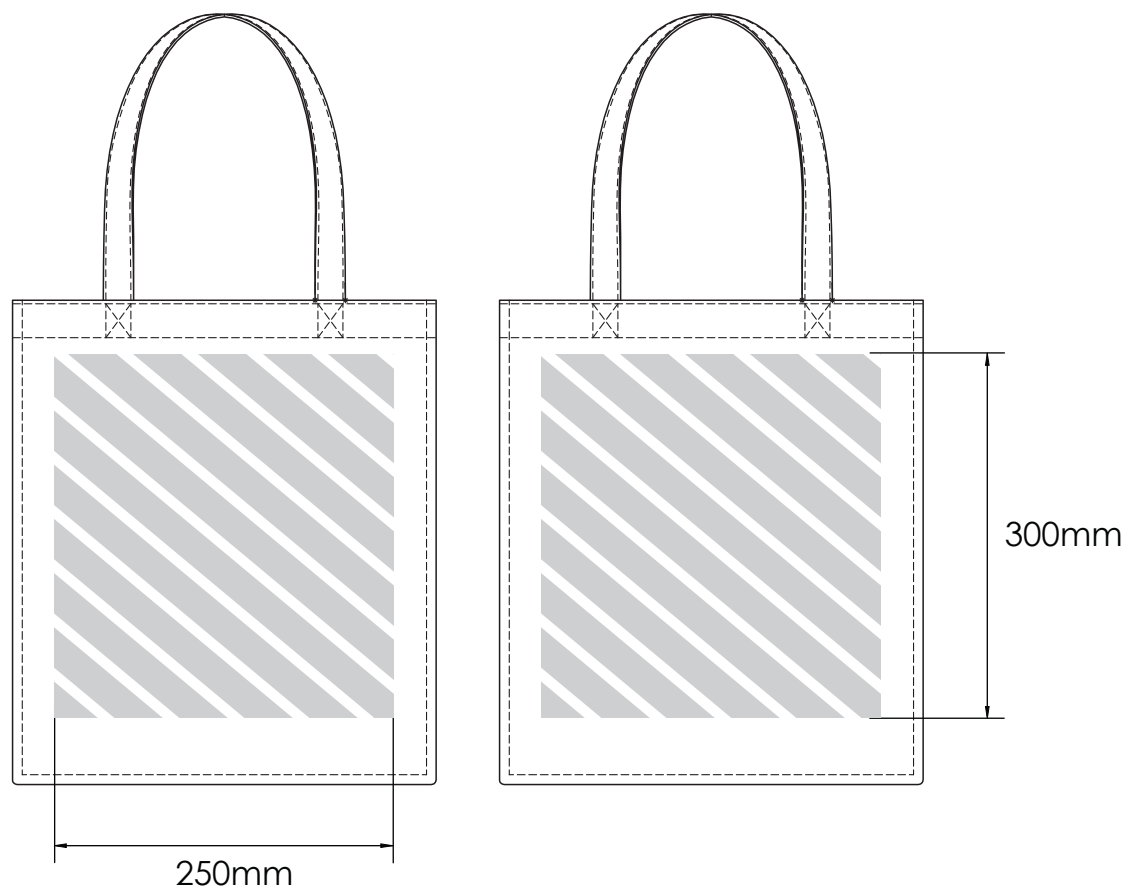

次の印刷ガイドは、御社のグラフィックデザイナーのために用意されたものですが、グラフィックデザイナーが御社にいない場合には、Flashbay社が御社のイメージファイルおよび/あるいはテキストのレイアウトを担当いたします。イメージファイルとテキストはFlashbay社の御社担当アカウントマネージャーにEメールでお送りいただけます。御社のイメージファイルをFlashbay社に送信した場合、確認用にバーチャル検査用のPDFファイルが送られてきます。その後、御社のご要望に応じて、データに修正を加えられます。

写真印刷

印刷エリア 

印刷仕様:

- ▶ CMYKカラーモード
- ▶ ベクターファイル推奨
- ▶ ラスターイメージは300dpi