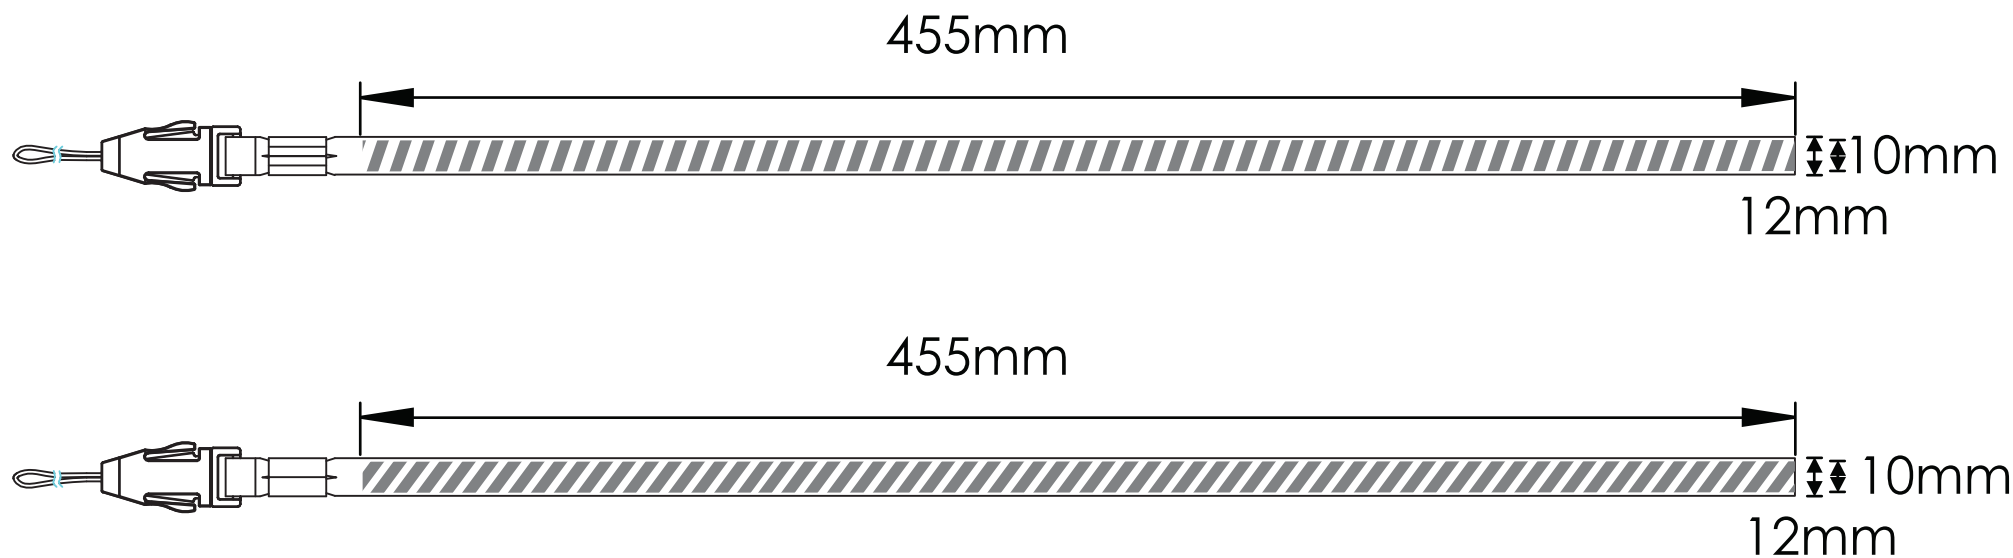

スクリーン印刷

印刷エリア 

印刷仕様:

- ▶ CMYKカラーモード
- ▶ ベクターファイル推奨
- ▶ ラスターイメージは300dpi