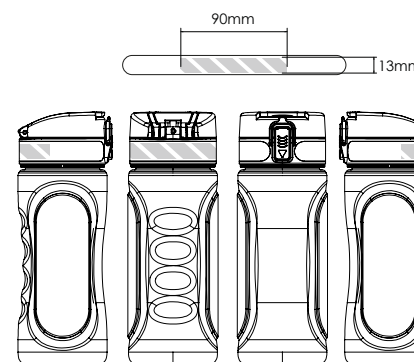

## レーザー彫刻 | 個別名入れ彫刻

Pacific 750

Pacific 500

印刷エリア

印刷仕様:

- ▶ CMYKカラーモード
- ▶ ベクターファイル推奨
- ▶ ラスターイメージは300dpi