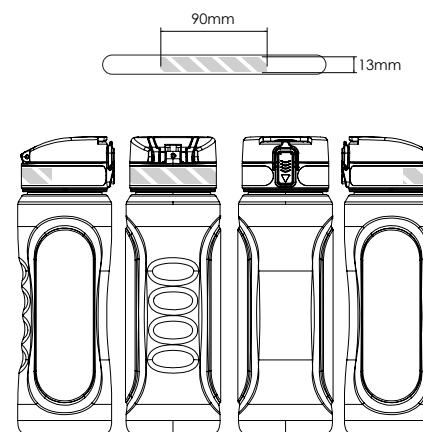

## レーザー彫刻 | 個別名入れ彫刻

Pacific 750

Pacific 500

印刷エリア

印刷仕様:

- ▶ CMYKカラーモード
- ▶ ベクターファイル推奨
- ▶ ラスターイメージは300dpi