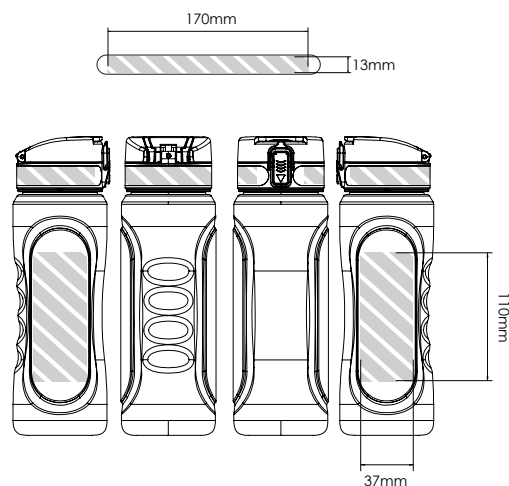

## レーザー彫刻 | 個別名入れ彫刻

Pacific 750

Pacific 500

印刷エリア

印刷仕様:

- ▶ CMYKカラーモード
- ▶ ベクターファイル推奨
- ▶ ラスターイメージは300dpi