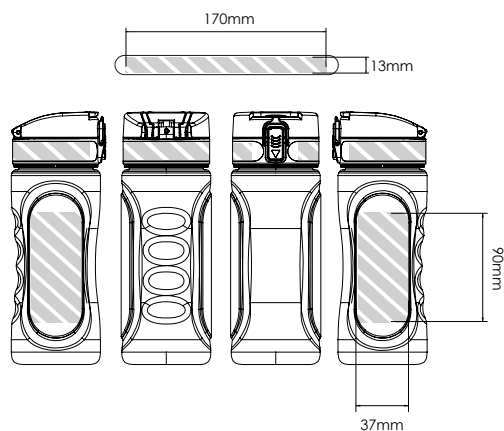

## レーザー彫刻 | 個別名入れ彫刻

Pacific 750

Pacific 500

印刷エリア

印刷仕様:

- ▶ CMYKカラーモード
- ▶ ベクターファイル推奨
- ▶ ラスターイメージは300dpi