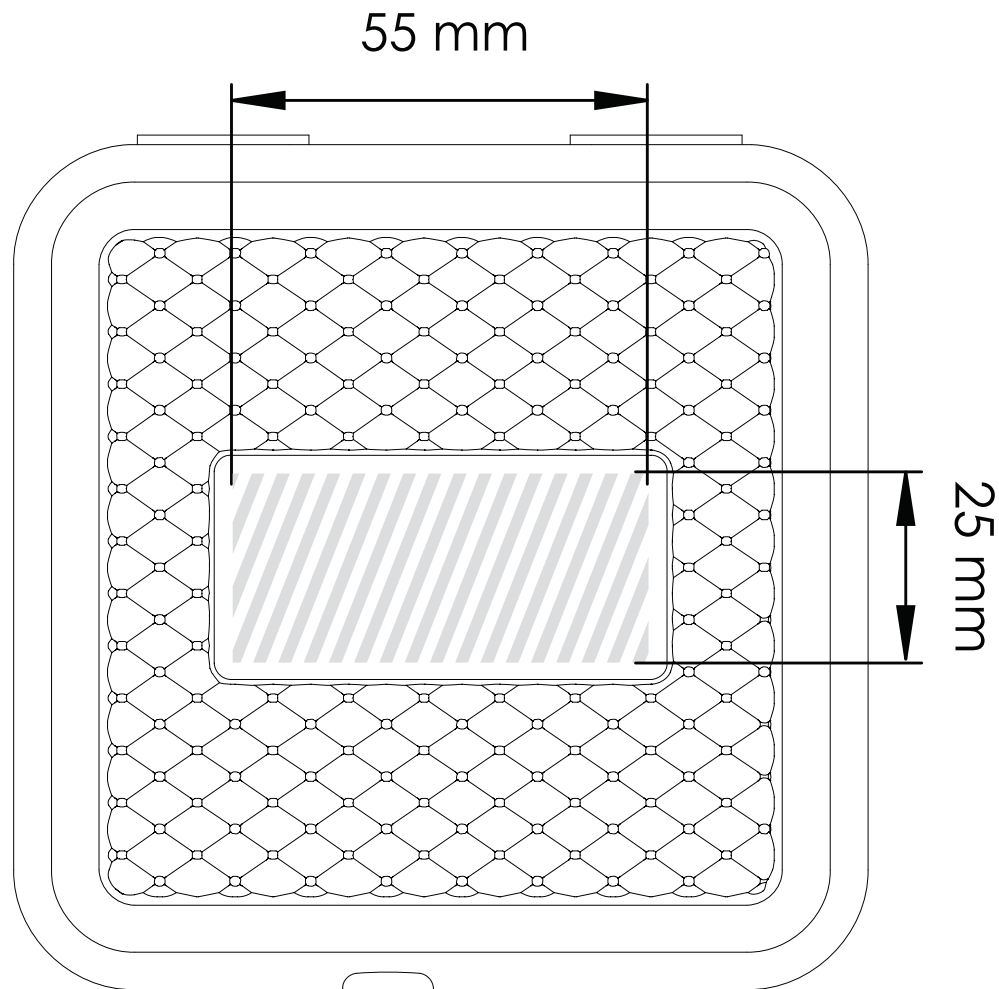

スクリーン印刷

印刷エリア 

印刷仕様:

- ▶ CMYKカラーモード
- ▶ ベクターファイル推奨
- ▶ ラスターイメージは300dpi