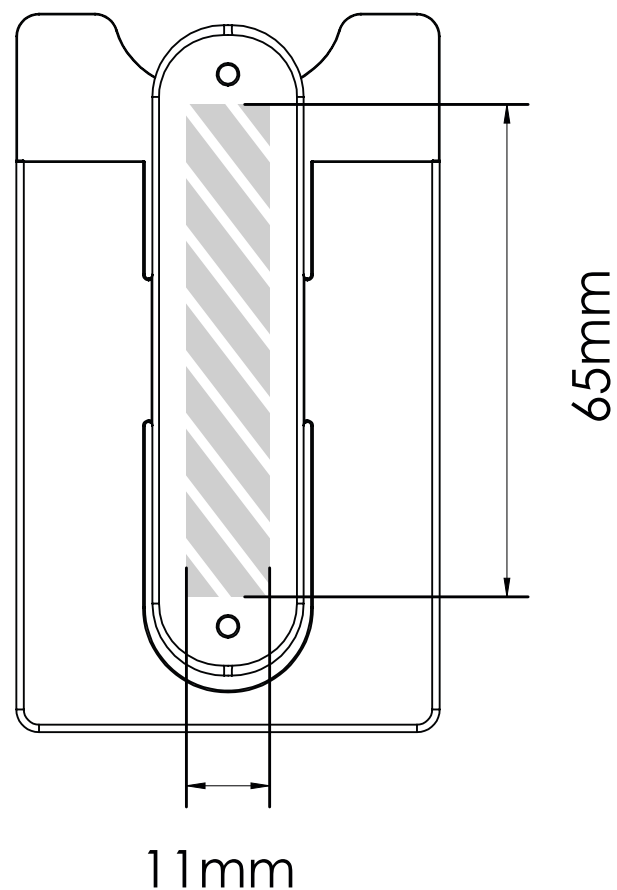

スクリーン印刷

印刷エリア 

印刷仕様:

- ▶ CMYKカラーモード
- ▶ ベクターファイル推奨
- ▶ ラスターイメージは300dpi