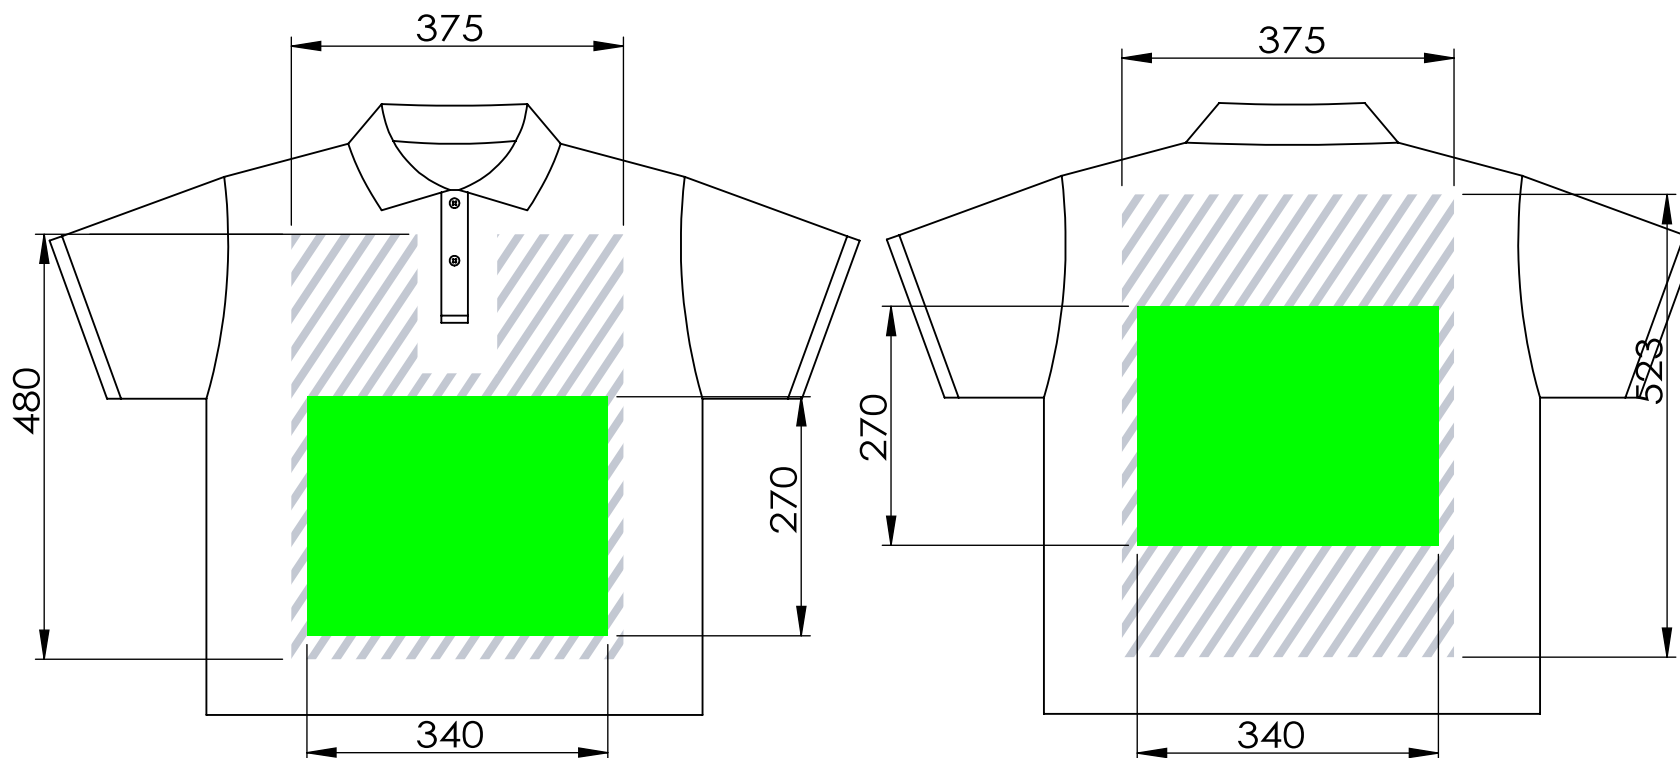

次の印刷ガイドは、御社のグラフィックデザイナーのために用意されたものですが、グラフィックデザイナーが御社にいない場合には、Flashbay社が御社のイメージファイルおよび/あるいはテキストのレイアウトを担当いたします。イメージファイルとテキストはFlashbay社の御社担当アカウントマネージャーにEメールでお送りいただけます。御社のイメージファイルをFlashbay社に送信した場合、確認用にバーチャル検査用のPDFファイルが送られてきます。その後、御社のご要望に応じて、データに修正を加えられます。

## 前面エリア

## 背面エリア

写真印刷

ブランディング・エリアの可能な位置

最大ブランディング・エリア

印刷仕様:

- ▶ CMYKカラーモード
- ▶ ベクターファイル推奨
- ▶ ラスターイメージは300dpi