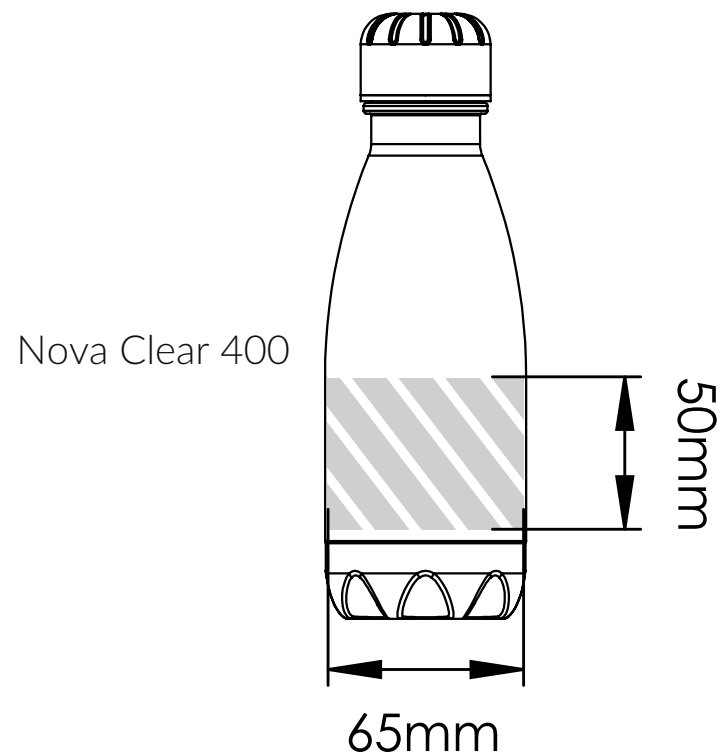

スクリーン印刷

印刷エリア 

印刷仕様:

- ▶ CMYKカラーモード
- ▶ ベクターファイル推奨
- ▶ ラスターイメージは300dpi