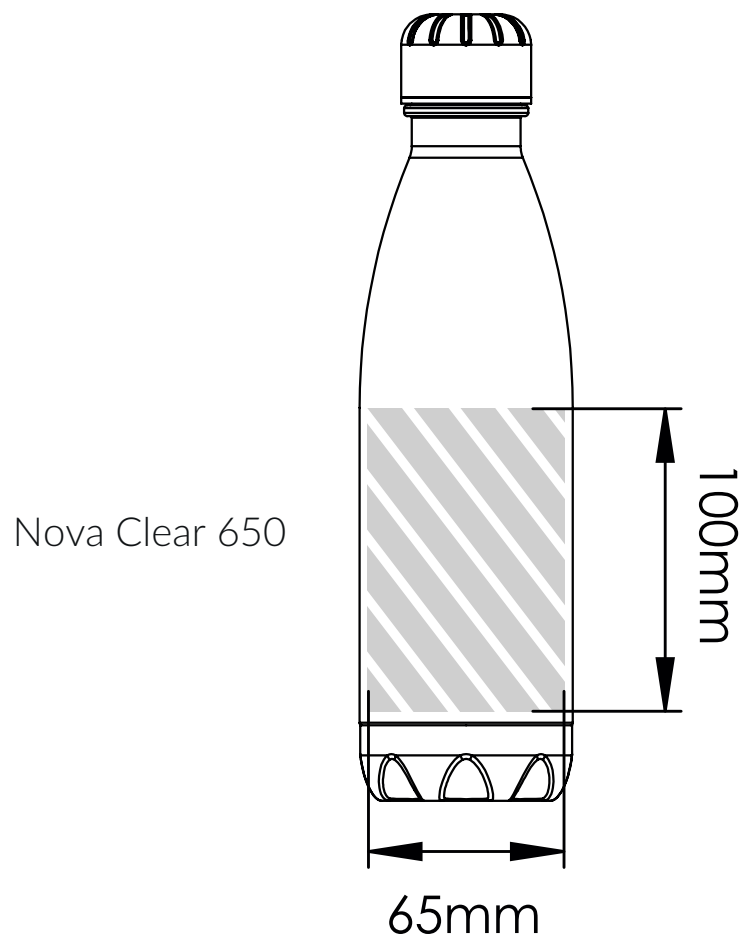

スクリーン印刷

印刷エリア 

印刷仕様:

- ▶ CMYKカラーモード
- ▶ ベクターファイル推奨
- ▶ ラスターイメージは300dpi