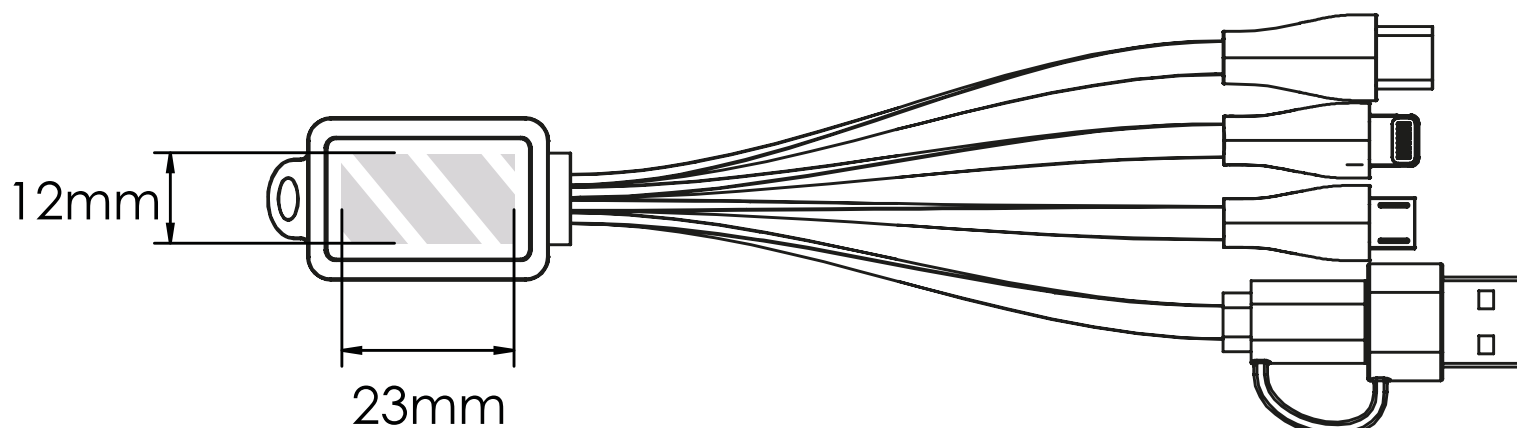

写真印刷 | レーザー彫刻 | 個別名入れ彫刻

- ▶ CMYKカラーモード
- ▶ ベクターファイル推奨
- ▶ ラスターイメージは300dpi