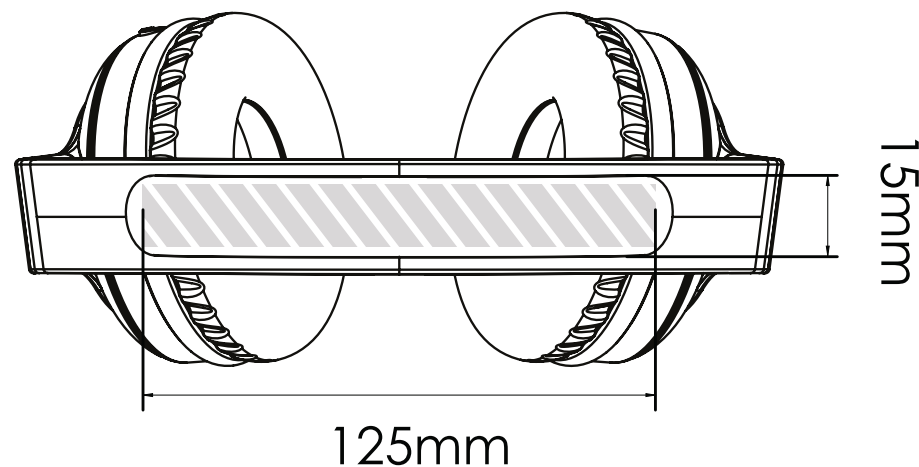

スクリーン印刷

1-4 カラー

スクリーン印刷

1 カラー

印刷エリア 

印刷仕様:

- ▶ CMYKカラーモード
- ▶ ベクターファイル推奨
- ▶ ラスターイメージは300dpi