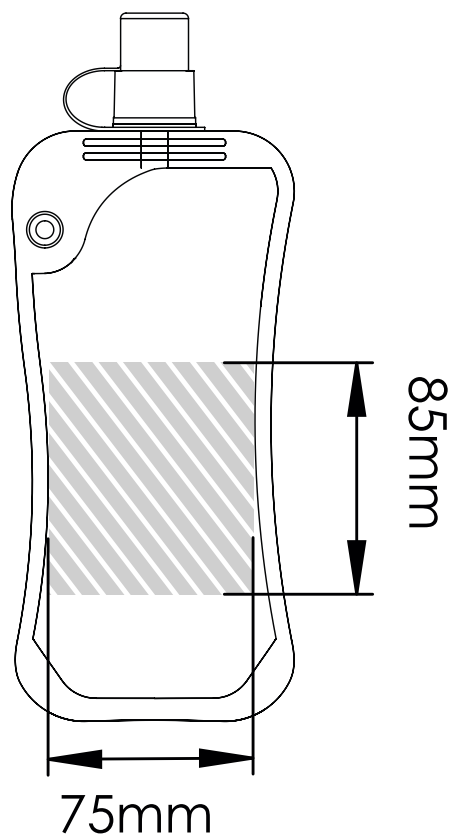

スクリーン印刷

印刷エリア 

印刷仕様:

- ▶ CMYKカラーモード
- ▶ ベクターファイル推奨
- ▶ ラスターイメージは300dpi