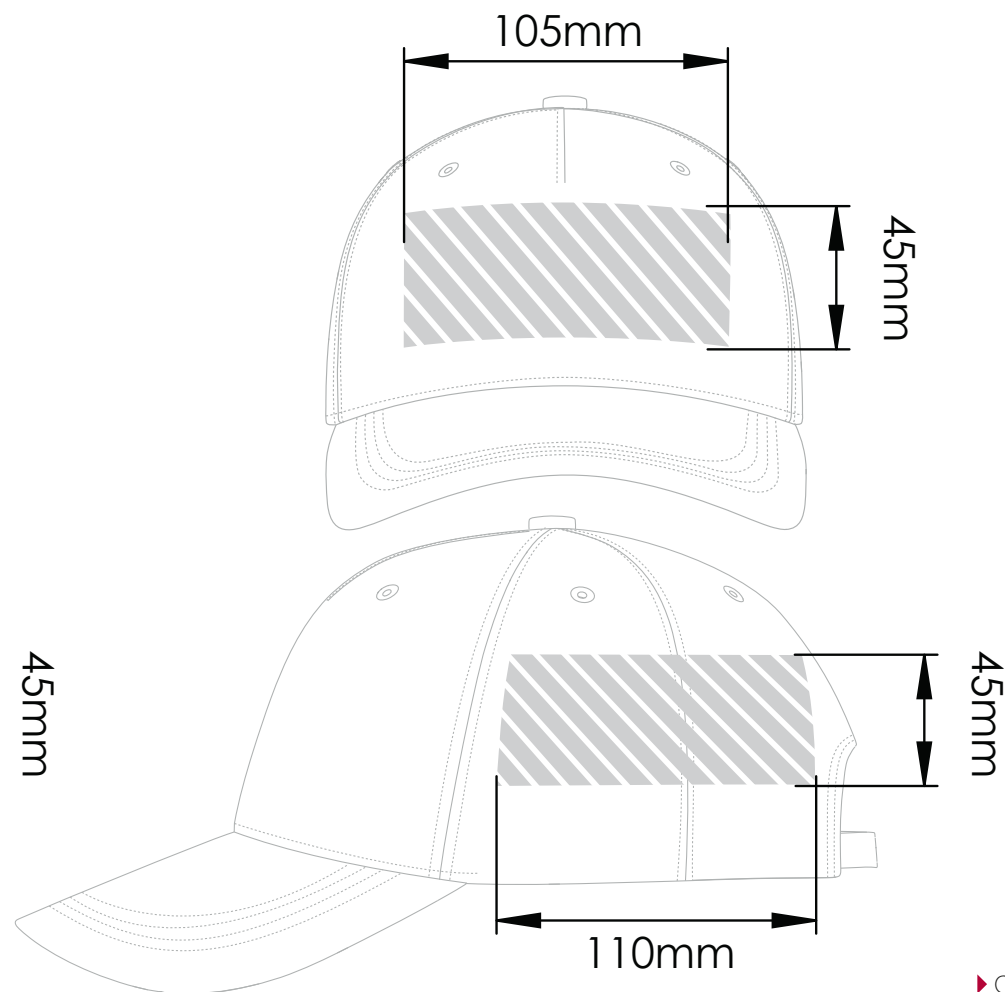

刺しゅう

写真印刷

印刷エリア

印刷仕様:

- ▶ CMYKカラーモード
- ▶ ベクターファイル推奨
- ▶ ラスターイメージは300dpi