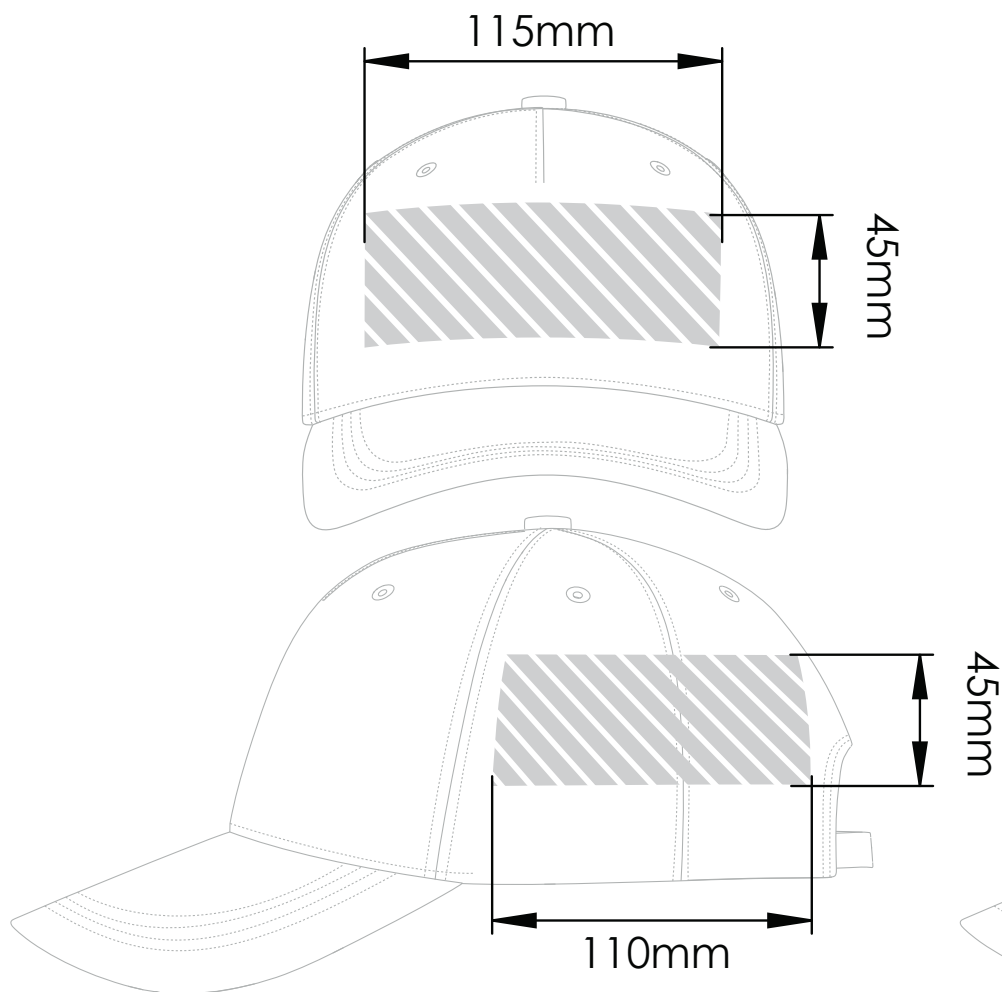

刺しゅう

写真印刷

印刷エリア

印刷仕様:

- ▶ CMYKカラーモード
- ▶ ベクターファイル推奨
- ▶ ラスターイメージは300dpi