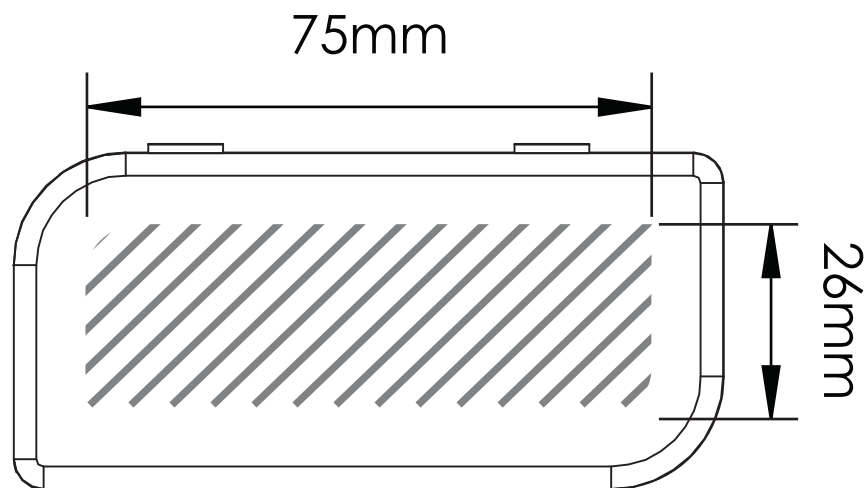

スクリーン印刷

印刷エリア 

印刷仕様:

- ▶ CMYKカラーモード
- ▶ ベクターファイル推奨
- ▶ ラスターイメージは300dpi