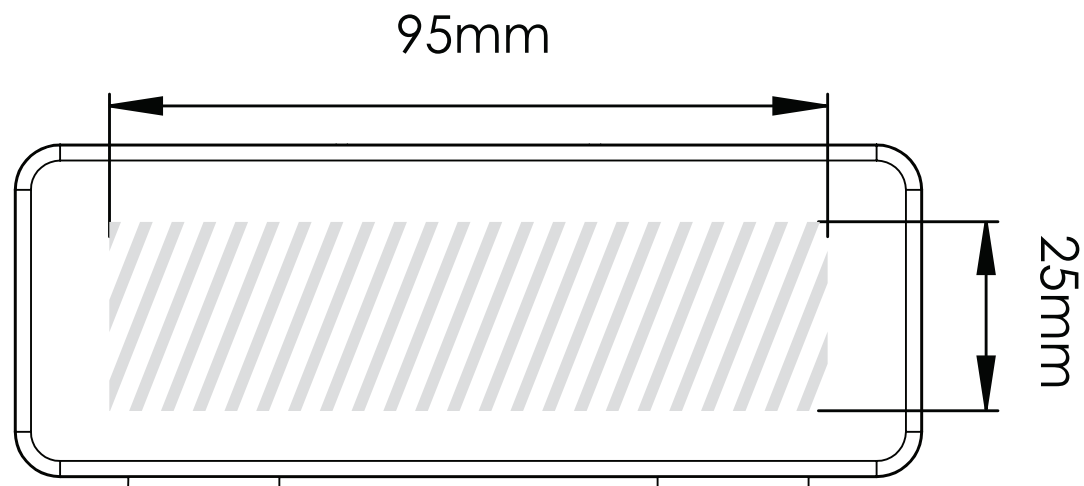

スクリーン印刷

印刷エリア 

印刷仕様:

- ▶ CMYKカラーモード
- ▶ ベクターファイル推奨
- ▶ ラスターイメージは300dpi