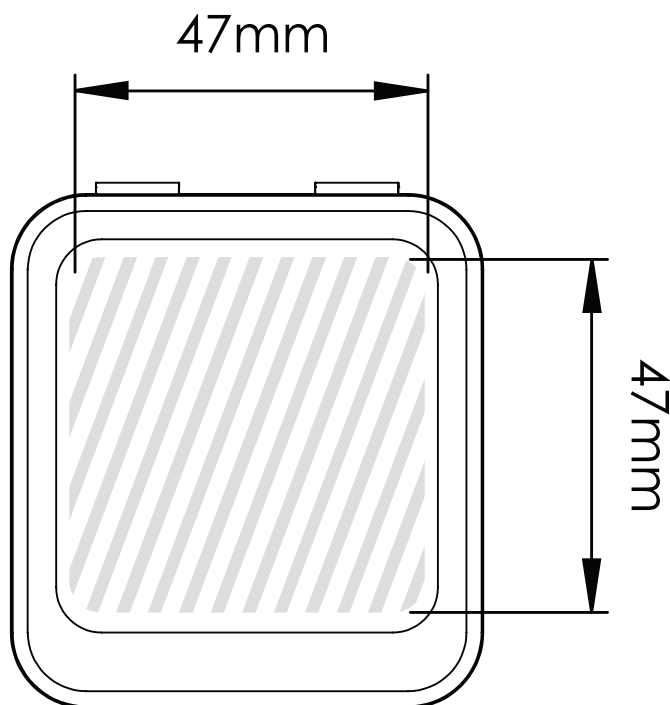

## スクリーン印刷

印刷エリア 

印刷仕様:

- ▶ CMYKカラーモード
- ▶ ベクターファイル推奨
- ▶ ラスターイメージは300dpi