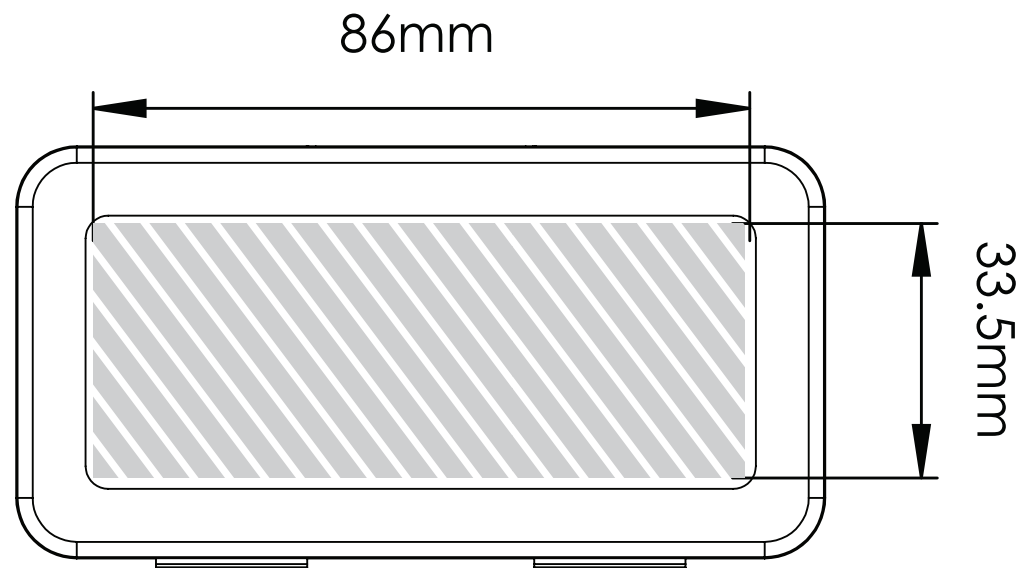

## スクリーン印刷

印刷エリア 

印刷仕様:

- ▶ CMYKカラーモード
- ▶ ベクターファイル推奨
- ▶ ラスターイメージは300dpi