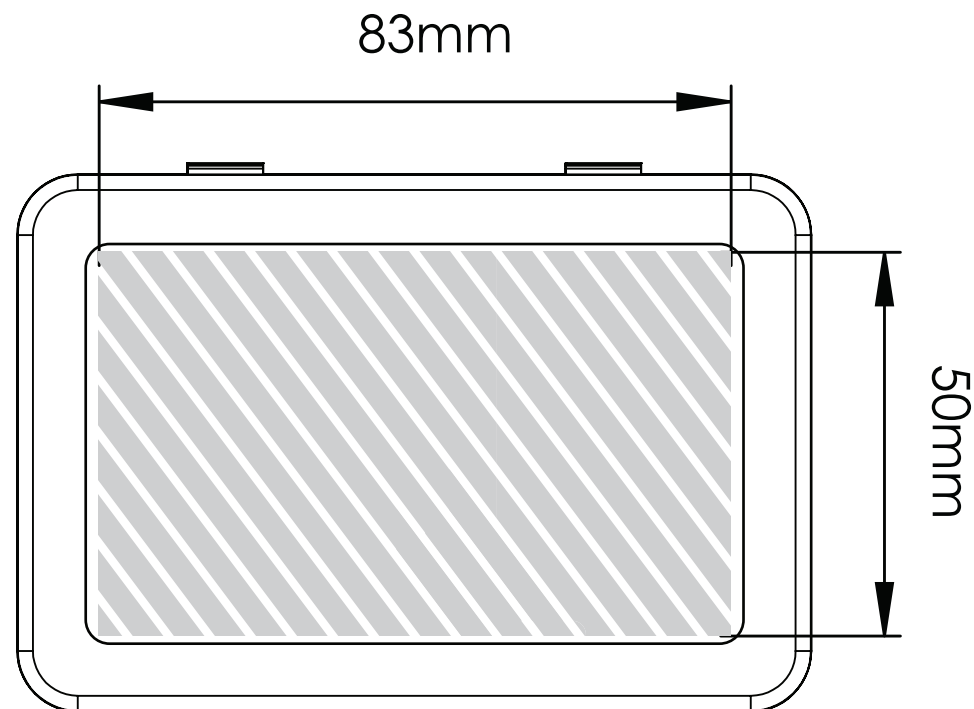

スクリーン印刷

印刷エリア 

印刷仕様:

- ▶ CMYKカラーモード
- ▶ ベクターファイル推奨
- ▶ ラスターイメージは300dpi