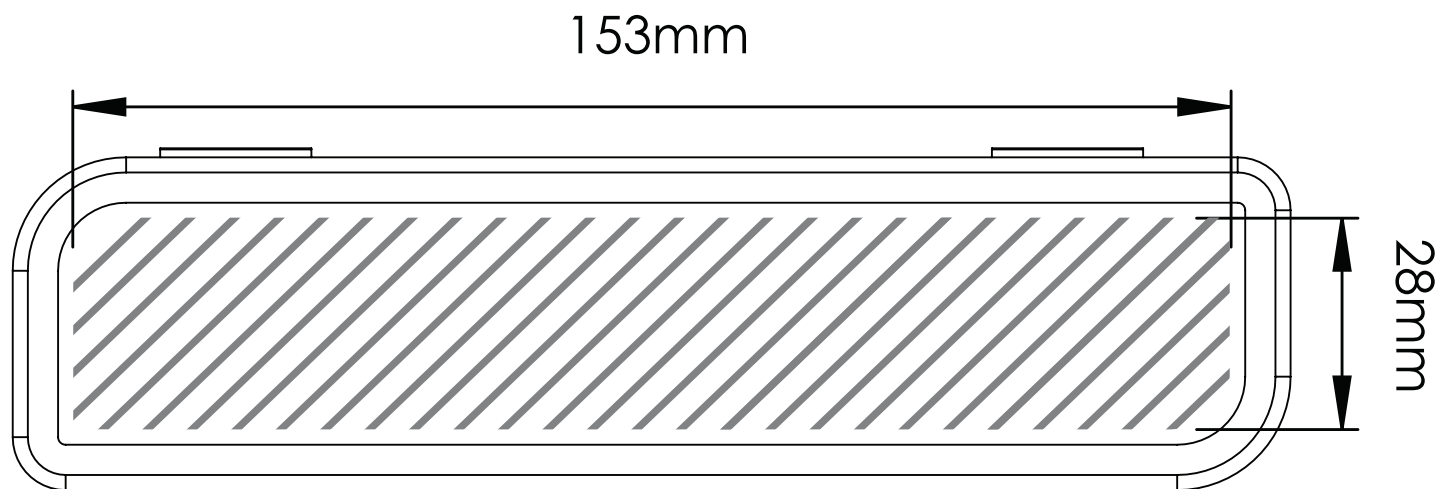

スクリーン印刷

印刷エリア 

印刷仕様:

- ▶ CMYKカラーモード
- ▶ ベクターファイル推奨
- ▶ ラスターイメージは300dpi