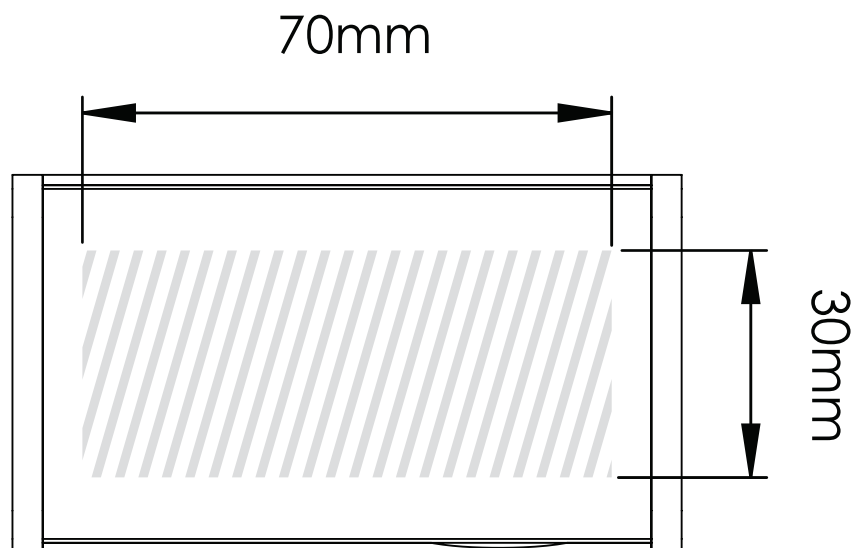

## スクリーン印刷 | レーザー彫刻

印刷エリア 

印刷仕様:

- ▶ CMYKカラーモード
- ▶ ベクターファイル推奨
- ▶ ラスターイメージは300dpi