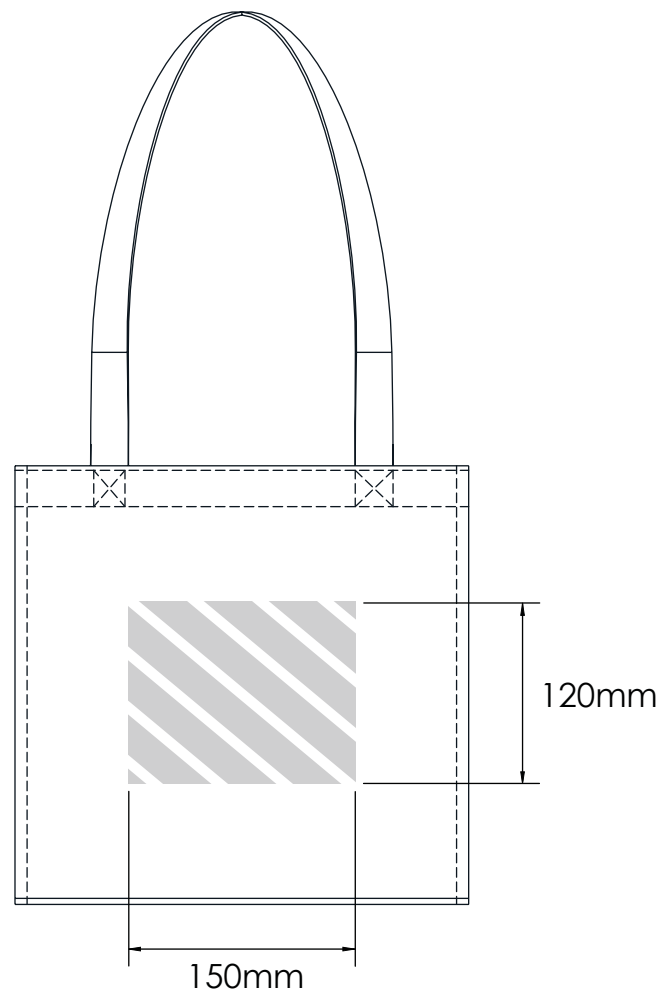

次の印刷ガイドは、御社のグラフィックデザイナーのために用意されたものですが、グラフィックデザイナーが御社にいない場合には、Flashbay社が御社のイメージファイルおよび/あるいはテキストのレイアウトを担当いたします。イメージファイルとテキストはFlashbay社の御社担当アカウントマネージャーにEメールでお送りいただけます。御社のイメージファイルをFlashbay社に送信した場合、確認用にバーチャル検査用のPDFファイルが送られてきます。その後、御社のご要望に応じて、データに修正を加えられます。

スクリーン印刷

印刷エリア 

印刷仕様:

- ▶ CMYKカラーモード
- ▶ ベクターファイル推奨
- ▶ ラスターイメージは300dpi