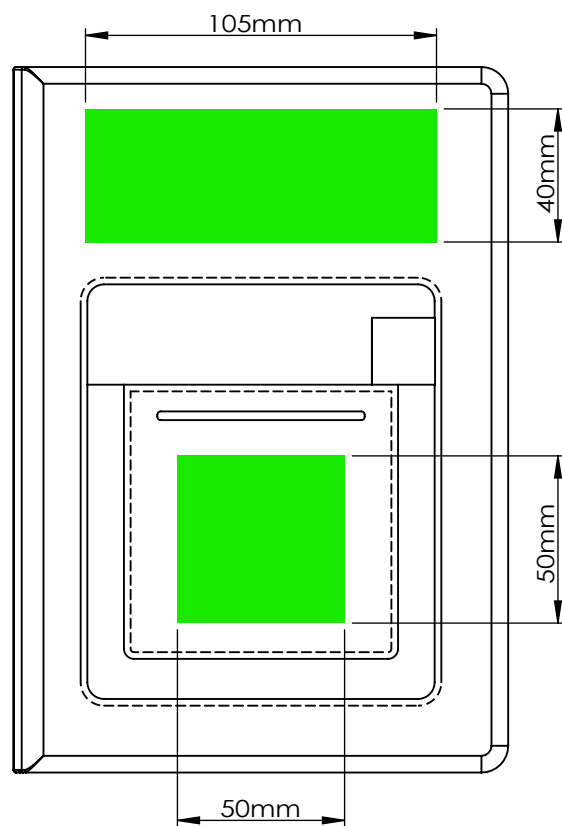

次の印刷ガイドは、御社のグラフィックデザイナーのために用意されたものですが、グラフィックデザイナーが御社にいない場合には、Flashbay社が御社のイメージファイルおよび/あるいはテキストのレイアウトを担当いたします。イメージファイルとテキストはFlashbay社の御社担当アカウントマネージャーにEメールでお送りいただけます。御社のイメージファイルをFlashbay社に送信した場合、確認用にバーチャル検査用のPDFファイルが送られてきます。その後、御社のご要望に応じて、データに修正を加えられます。

## 写真印刷

## エンボス

最大ブランディング・エリア

印刷仕様:

- ▶ CMYKカラーモード
- ▶ ベクターファイル推奨
- ▶ ラスターイメージは300dpi