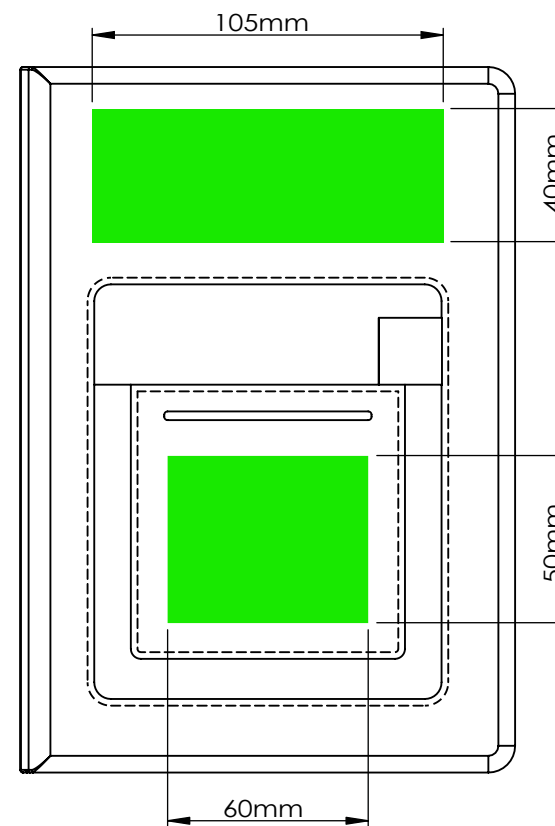

次の印刷ガイドは、御社のグラフィックデザイナーのために用意されたものですが、グラフィックデザイナーが御社にいない場合には、Flashbay社が御社のイメージファイルおよび/あるいはテキストのレイアウトを担当いたします。イメージファイルとテキストはFlashbay社の御社担当アカウントマネージャーにEメールでお送りいただけます。御社のイメージファイルをFlashbay社に送信した場合、確認用にバーチャル検査用のPDFファイルが送られてきます。その後、御社のご要望に応じて、データに修正を加えられます。

## 写真印刷

## エンボス

最大ブランディング・エリア

印刷仕様:

- ▶ CMYKカラーモード
- ▶ ベクターファイル推奨
- ▶ ラスターイメージは300dpi