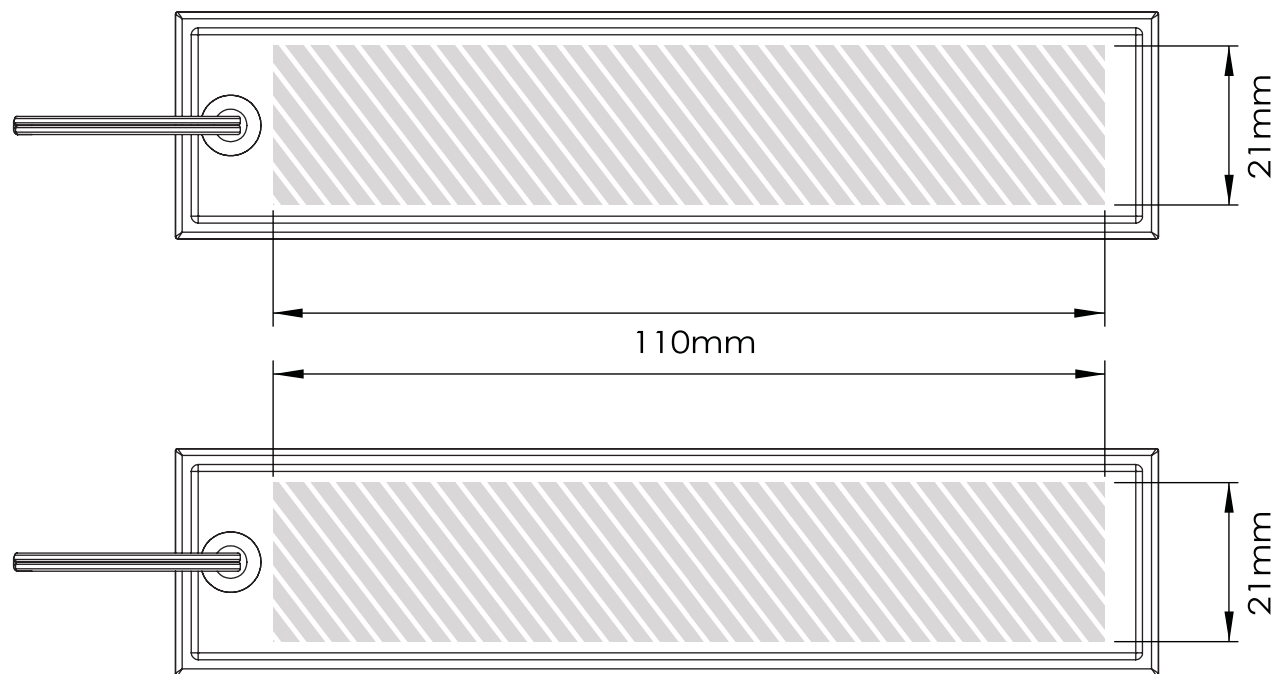

刺しゅう | 写真印刷

印刷エリア 

印刷仕様:

- ▶ CMYKカラーモード
- ▶ ベクターファイル推奨
- ▶ ラスターイメージは300dpi