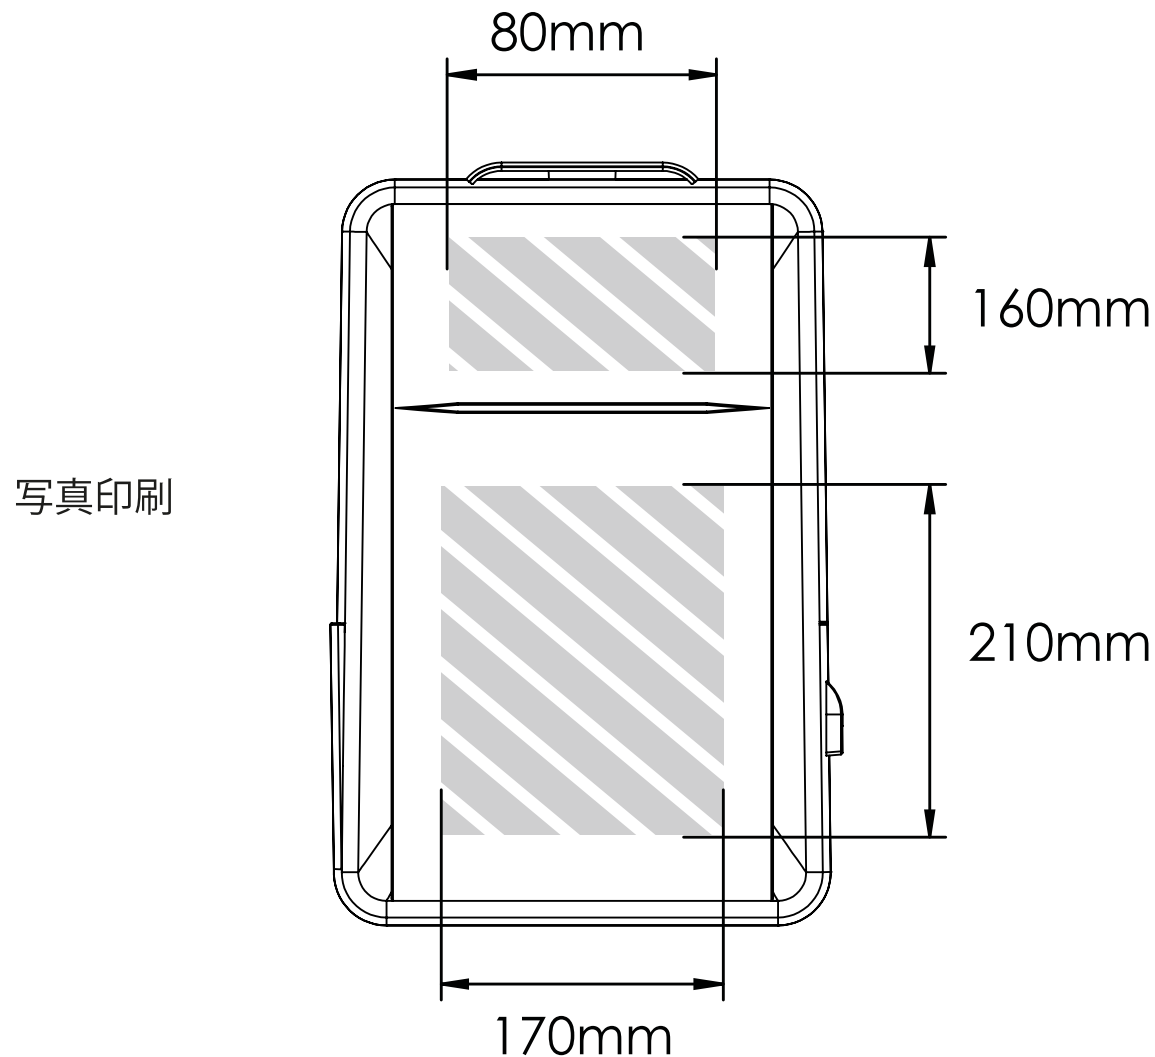

次の印刷ガイドは、御社のグラフィックデザイナーのために用意されたものですが、グラフィックデザイナーが御社にいない場合には、Flashbay社が御社のイメージファイルおよび/あるいはテキストのレイアウトを担当いたします。イメージファイルとテキストはFlashbay社の御社担当アカウントマネージャーにEメールでお送りいただけます。御社のイメージファイルをFlashbay社に送信した場合、確認用にバーチャル検査用のPDFファイルが送られてきます。その後、御社のご要望に応じて、データに修正を加えられます。

印刷エリア 

印刷仕様:

- ▶ CMYKカラーモード
- ▶ ベクターファイル推奨
- ▶ ラスターイメージは300dpi