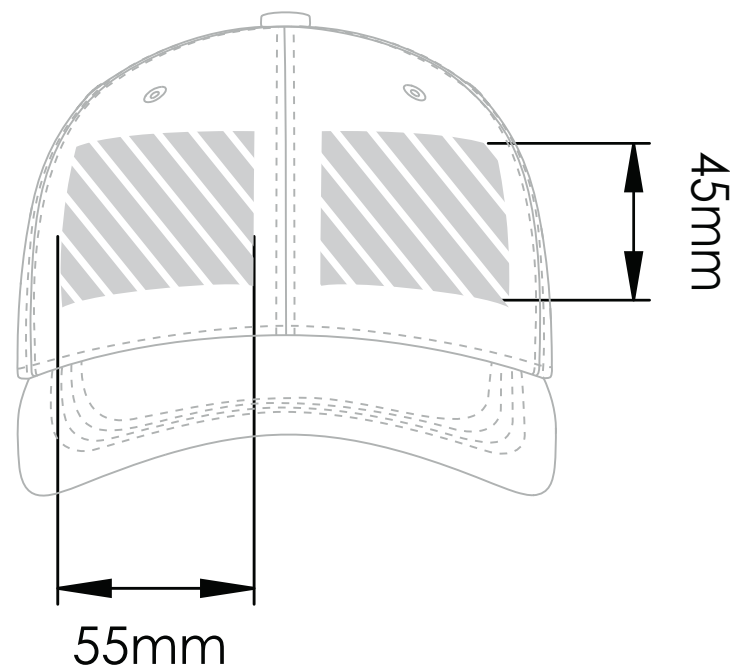

## 写真印刷

印刷エリア 

印刷仕様:

- ▶ CMYKカラーモード
- ▶ ベクターファイル推奨
- ▶ ラスターイメージは300dpi