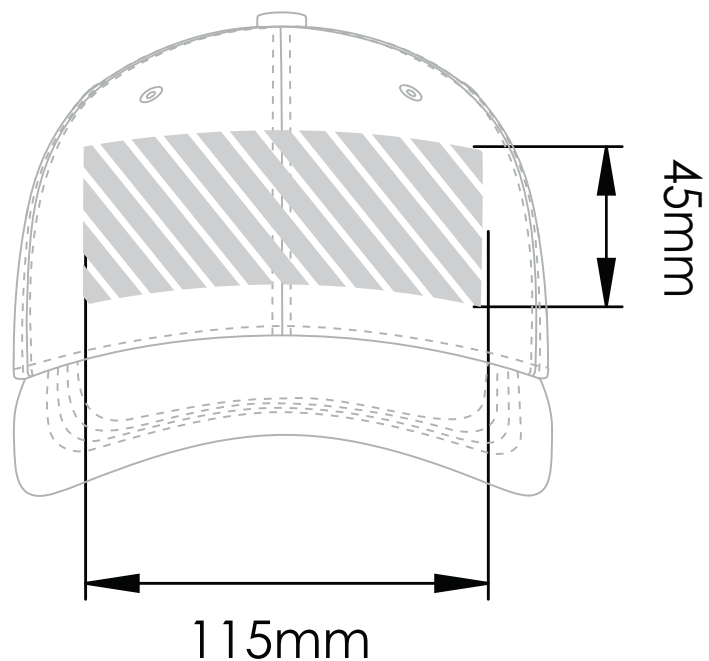

## 写真印刷

印刷エリア 

印刷仕様:

- ▶ CMYKカラーモード
- ▶ ベクターファイル推奨
- ▶ ラスターイメージは300dpi