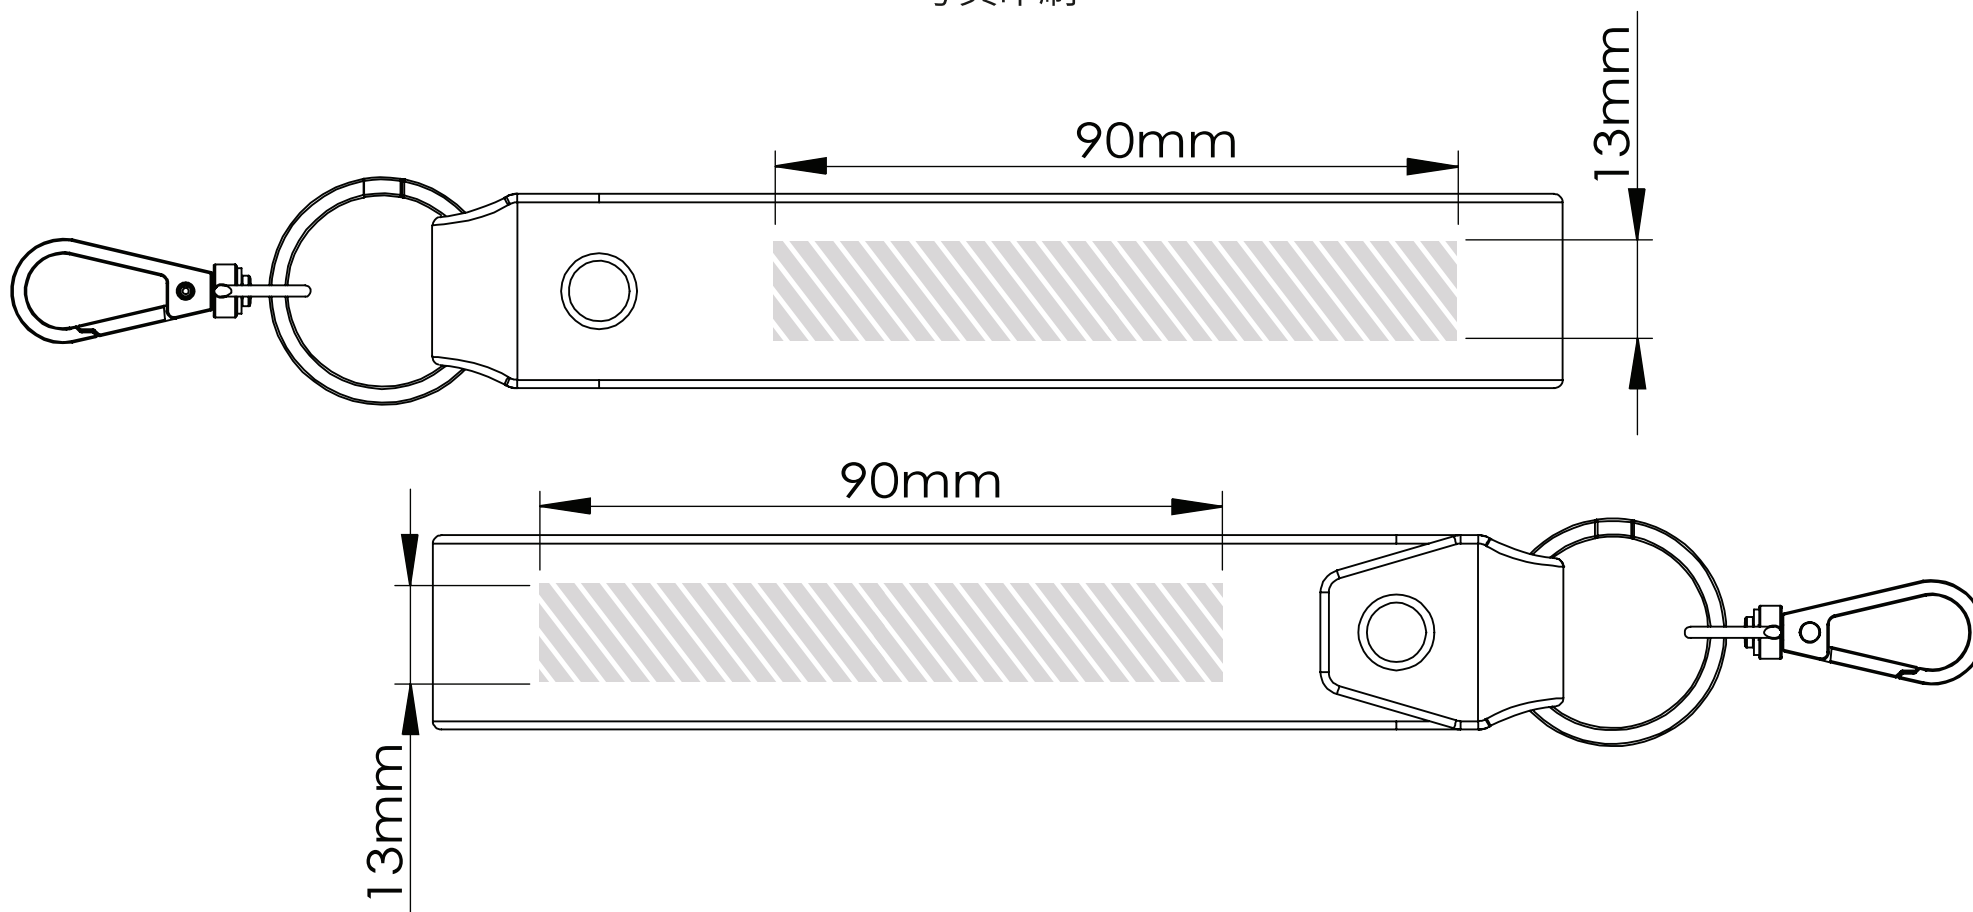

## 写真印刷

印刷エリア 

印刷仕様:

- ▶ CMYKカラーモード
- ▶ ベクターファイル推奨
- ▶ ラスターイメージは300dpi