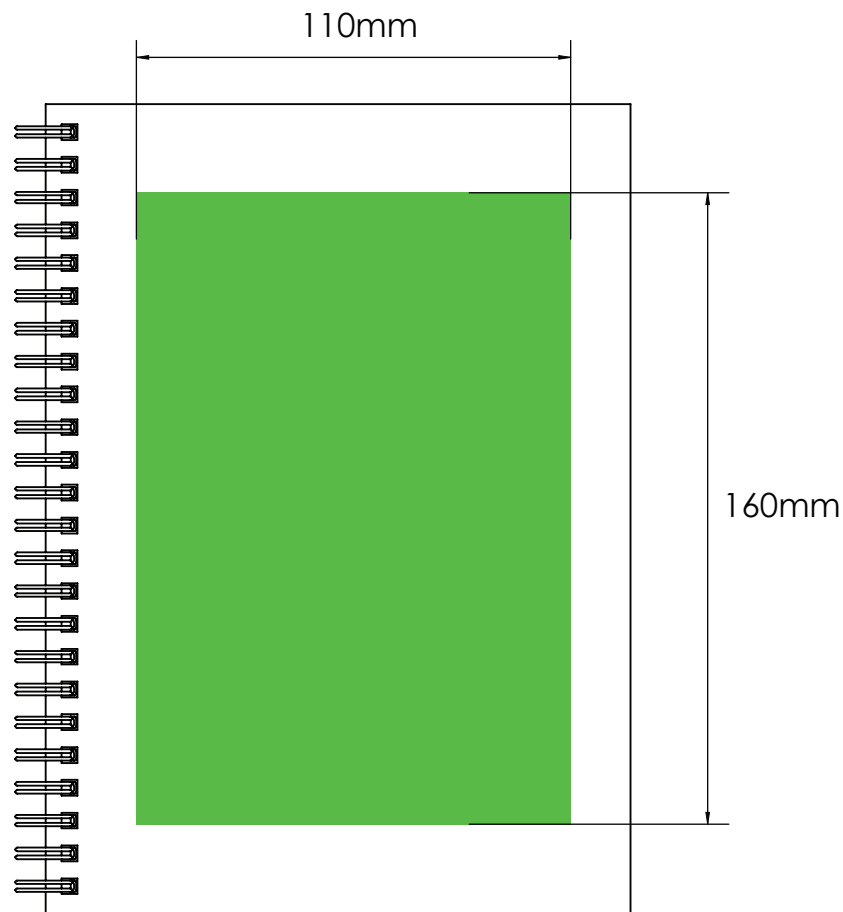

写真印刷

印刷エリア 

印刷仕様:

- ▶ CMYKカラーモード
- ▶ ベクターファイル推奨
- ▶ ラスターイメージは300dpi