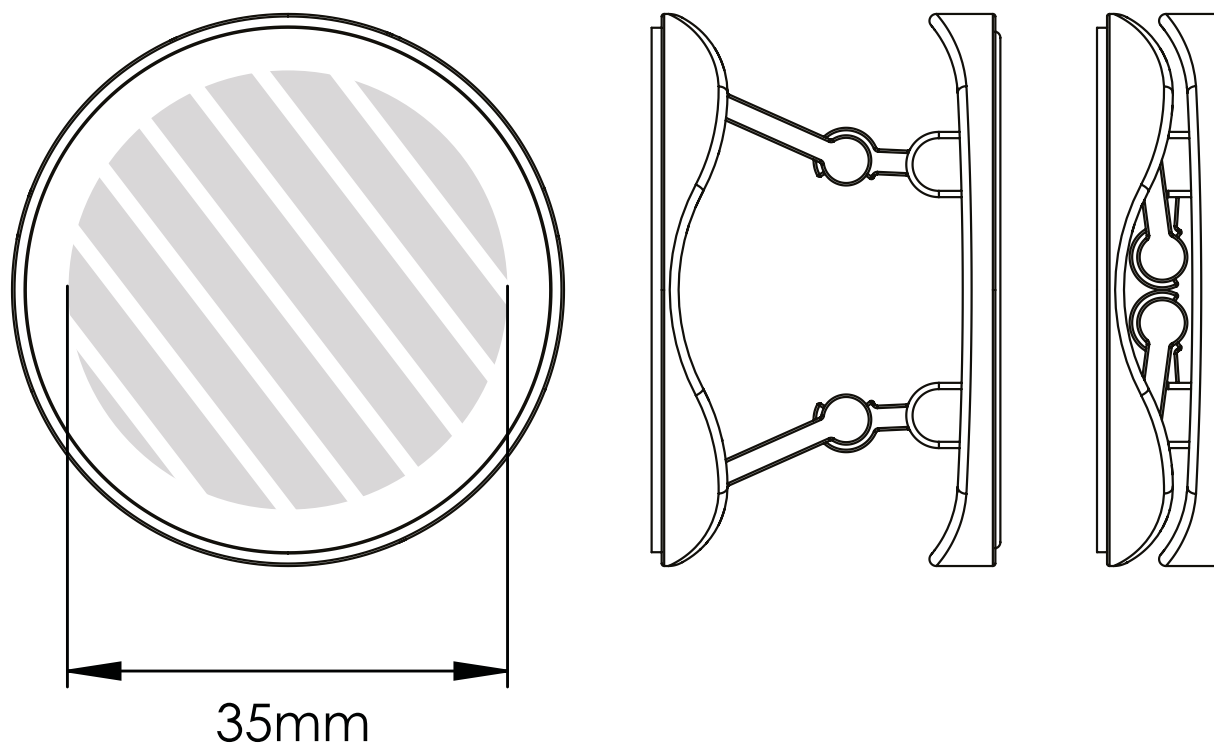

写真印刷

- ▶ CMYKカラーモード
- ▶ ベクターファイル推奨
- ▶ ラスターイメージは300dpi