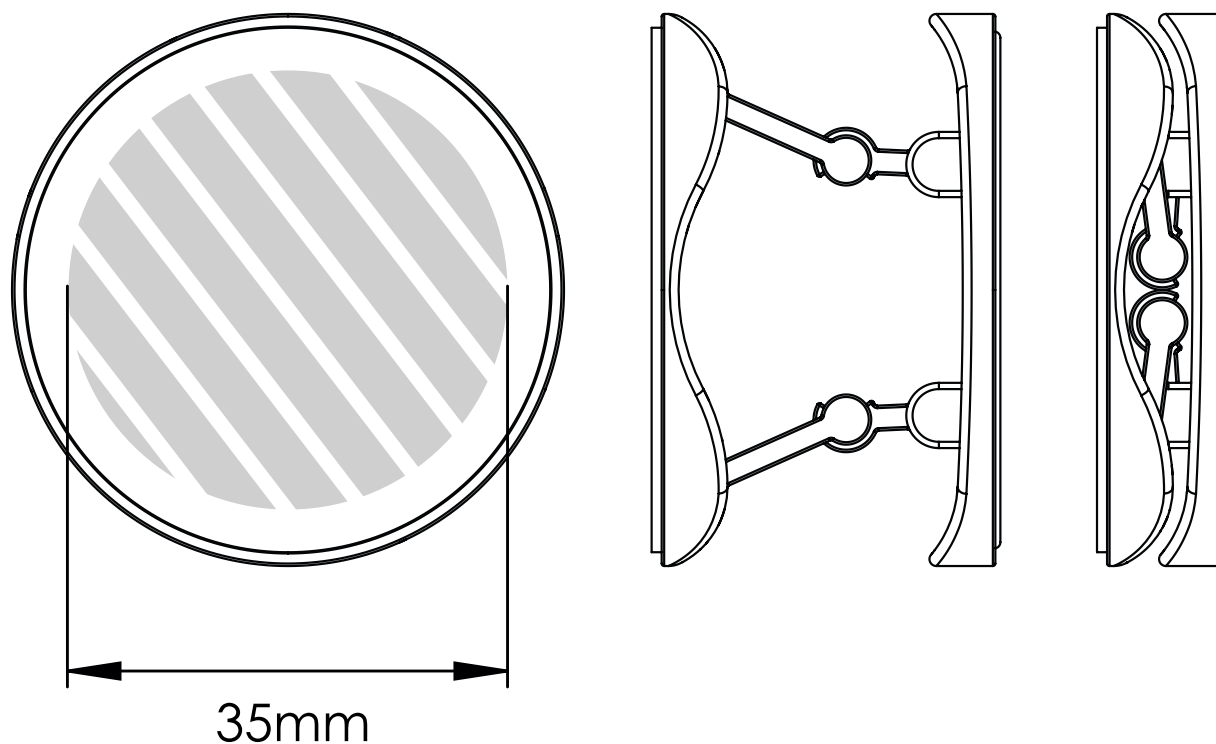

スクリーン印刷

- ▶ CMYKカラーモード
- ▶ ベクターファイル推奨
- ▶ ラスターイメージは300dpi