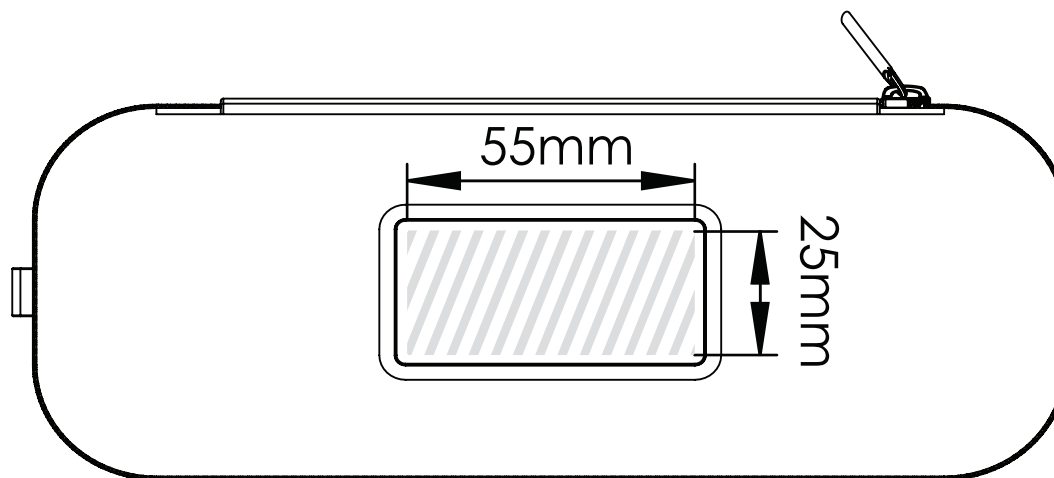

スクリーン印刷

印刷エリア 

印刷仕様:

- ▶ CMYKカラーモード
- ▶ ベクターファイル推奨
- ▶ ラスターイメージは300dpi