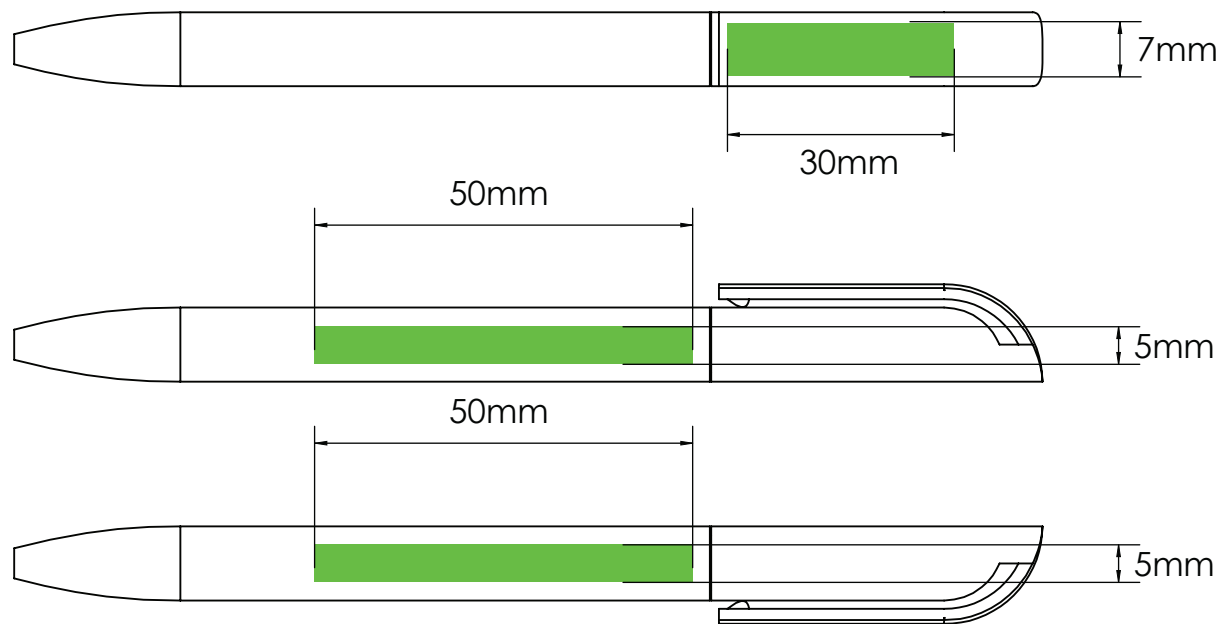

## 写真印刷

印刷エリア 

印刷仕様:

- ▶ CMYKカラーモード
- ▶ ベクターファイル推奨
- ▶ ラスターイメージは300dpi