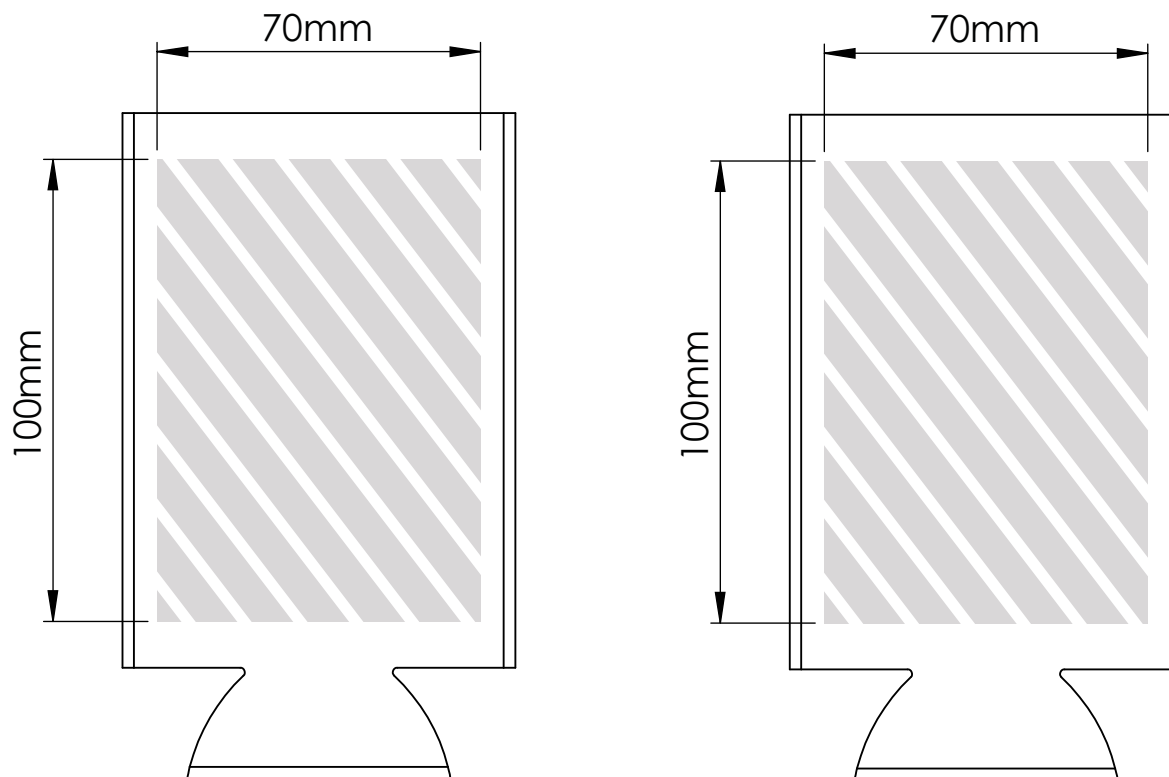

## 写真印刷

印刷エリア 

印刷仕様:

- ▶ CMYKカラーモード
- ▶ ベクターファイル推奨
- ▶ ラスターイメージは300dpi